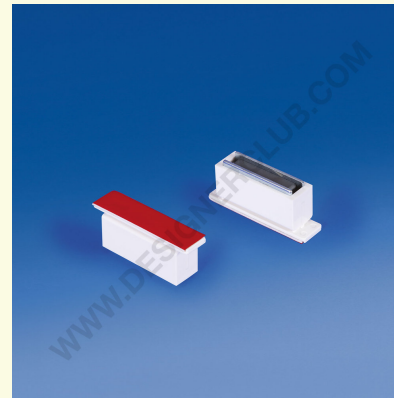

## Datasheet

**REF: 409 225**

**Magnetyczny uchwyt do znaków samoprzylepnych**

Przylepny uchwyt magnetyczny do szyldów o grubości 1-3 mm, wysokość max 300 mm. Do ściany metalowej.

+39 0332 455 360    [www.designerclub.com](http://www.designerclub.com)    [commerciale@designerclub.com](mailto:commerciale@designerclub.com)  
Designer Club S.R.L. Via 2 Giugno 28, 21022, Azzate (VA), Italy