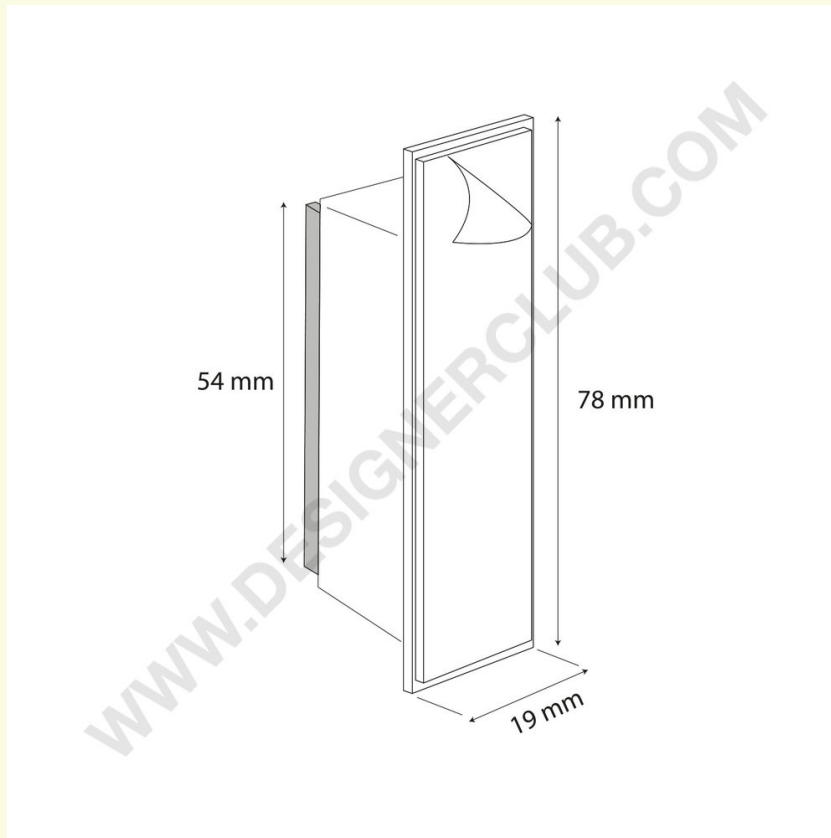

## Datasheet

**REF: 409 225**

**Magnetyczny uchwyt do znaków samoprzylepnych**

Przylepny uchwyt magnetyczny do szyldów o grubości 1-3 mm, wysokość max 300 mm. Do ściany metalowej.

+39 0332 455 360    [www.designerclub.com](http://www.designerclub.com)    [commerciale@designerclub.com](mailto:commerciale@designerclub.com)  
Designer Club S.R.L. Via 2 Giugno 28, 21022, Azzate (VA), Italy