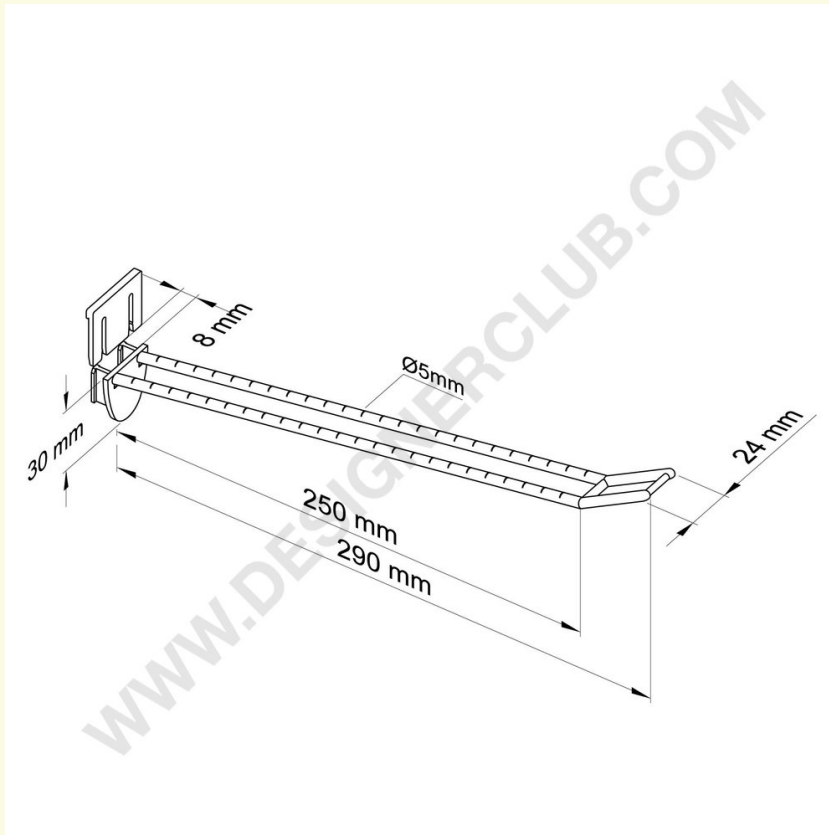

Datasheet

REF: 142 414

Podwójne plastikowe wtyczki przezroczyste mm. 250 z zabezpieczeniem przed kradzieżą i dużym uchwytem cenowym

Podwójny wtyk przezroczysty mm. 250 z systemem antykradzieżowym i dużym klipsem do mocowania cen.