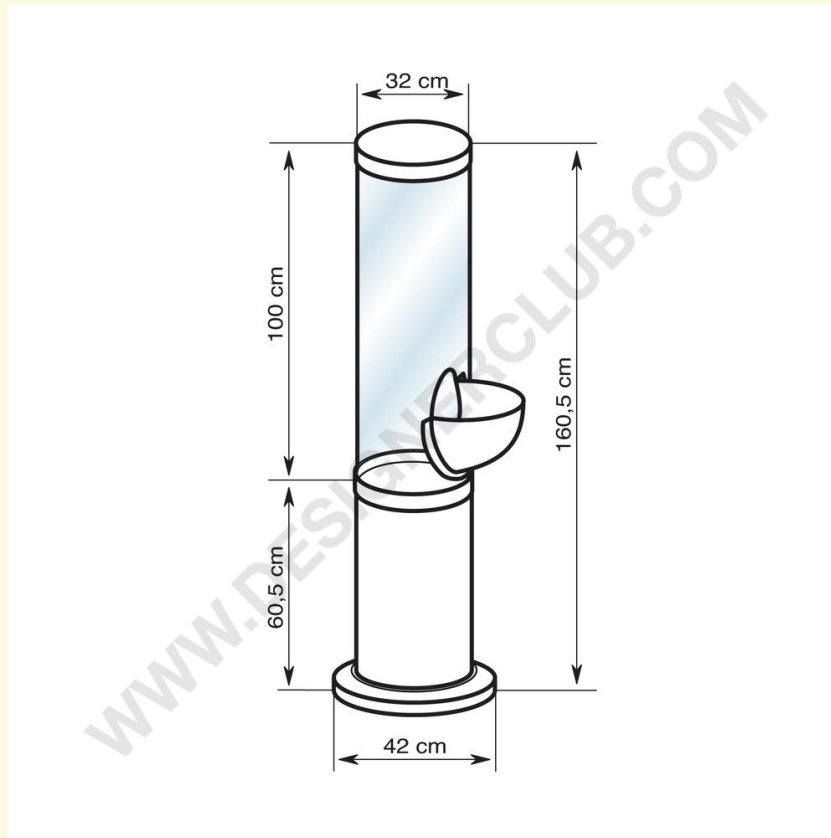

# Datasheet

**REF: 112 370**

**Wyświetlacz Totem z jednym ustnikiem**

Z ustnikiem ONE, standardowy kolor to. biały, górna część jest przezroczysta. Możliwość nadruku na życzenie, dostarczane częściowo zmontowane.