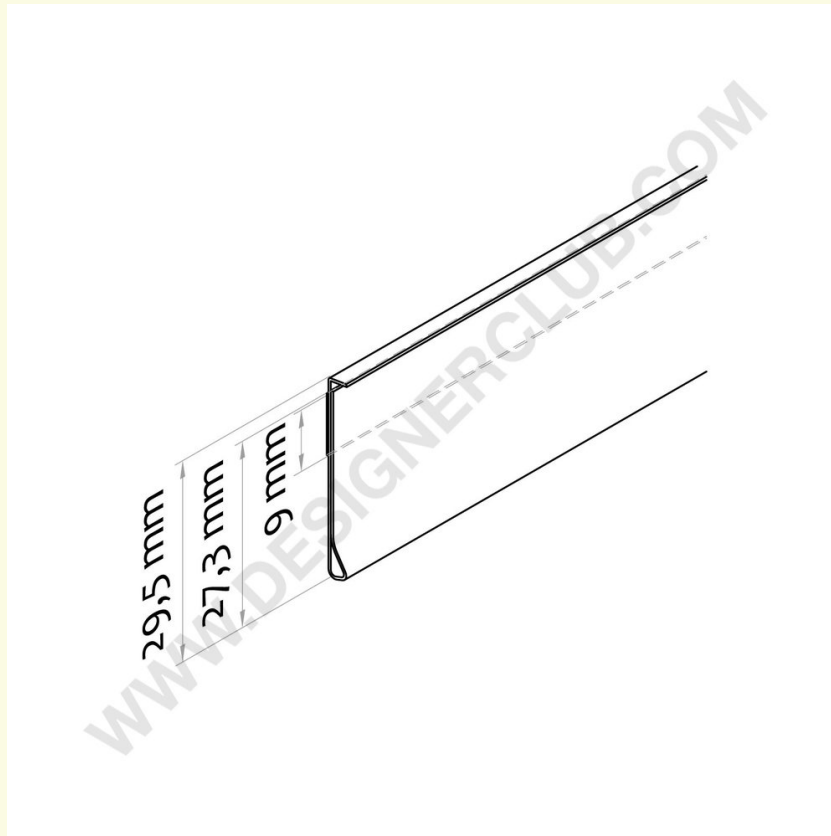

Datasheet

REF: 351 327

Wytłaczana szyna skanera 25 x 1325 mm

Przezroczysta szyna do skanowania z taśmą tylną do etykiet o wysokości 25 mm. Długość mm. 1325 Usługa cięcia dostępna na życzenie.

+39 0332 455 360 www.designerclub.com commerciale@designerclub.com
Designer Club S.R.L. Via 2 Giugno 28, 21022, Azzate (VA), Italy