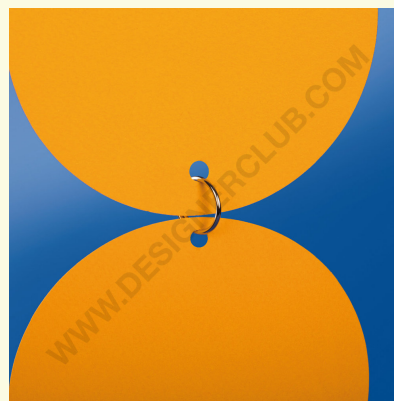

Ficha técnica

REF: 419 590
Anel espiral metálico mm. 14

Anel metálico, diâmetro mm. 14 para colar painéis.

+39 0332 455 360 www.designerclub.com commerciale@designerclub.com
Designer Club S.R.L. Via 2 Giugno 28, 21022, Azzate (VA), Italy