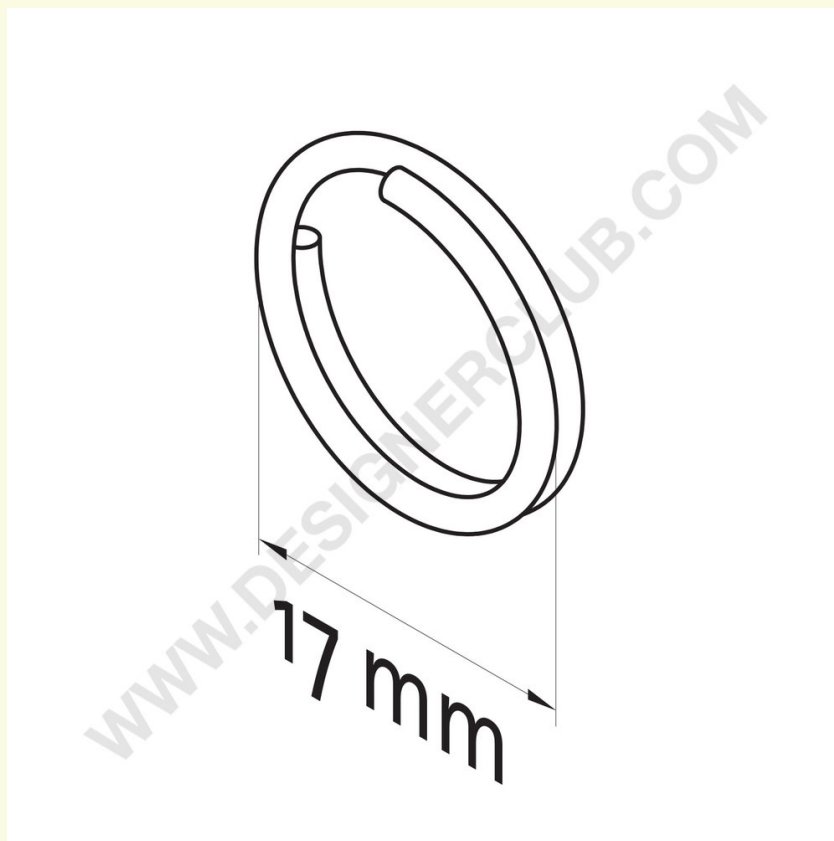

Ficha técnica

REF: 419 590
Anel espiral metálico mm. 14

Anel metálico, diâmetro mm. 14 para colar painéis.

+39 0332 455 360 www.designerclub.com commerciale@designerclub.com
Designer Club S.R.L. Via 2 Giugno 28, 21022, Azzate (VA), Italy