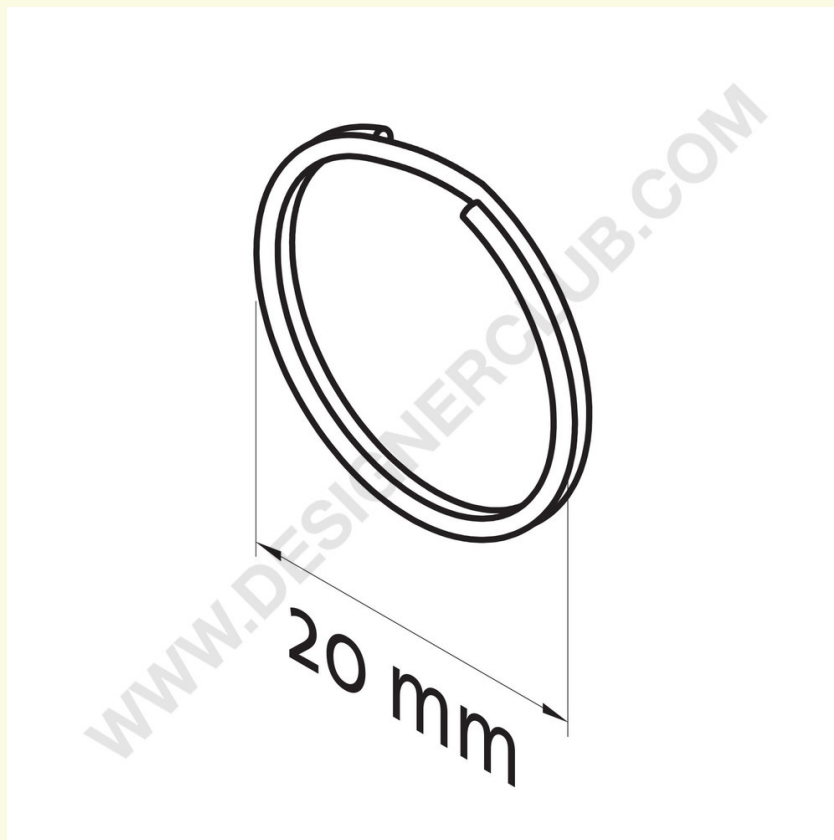

## Ficha técnica

**REF: 419 600**  
Porta-chaves Ø mm. 20

Chaveiro niquelado, diâmetro exterior 20 mm, fio de 1,4 mm de espessura.

+39 0332 455 360    [www.designerclub.com](http://www.designerclub.com)    [commerciale@designerclub.com](mailto:commerciale@designerclub.com)  
Designer Club S.R.L. Via 2 Giugno 28, 21022, Azzate (VA), Italy