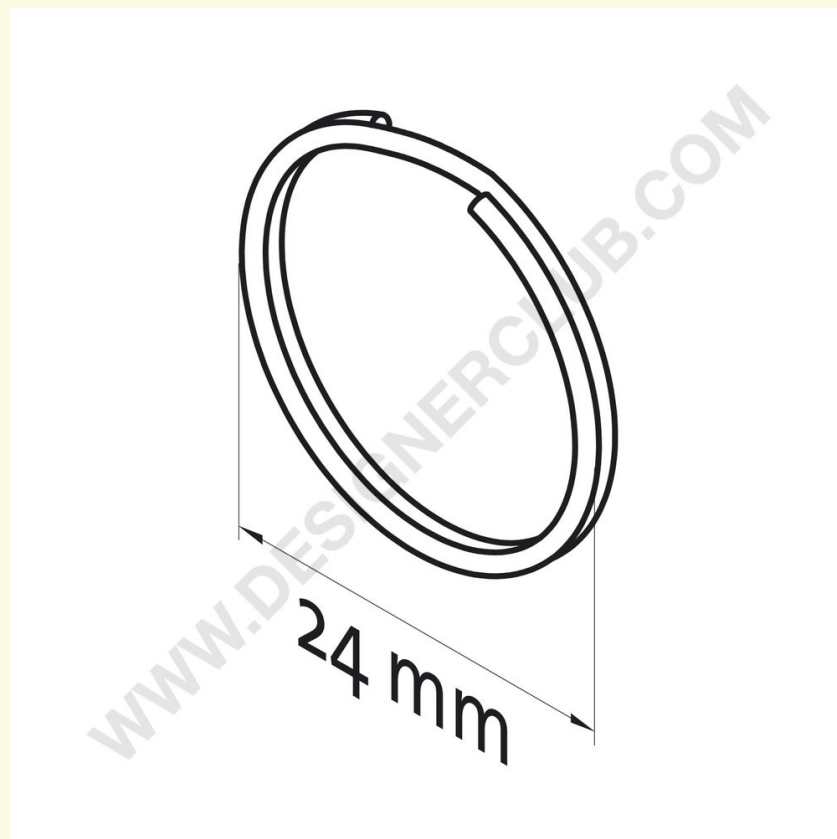

Ficha técnica

REF: 419 601
Porta-chaves Ø mm. 24

Chaveiro niquelado, diâmetro exterior 24 mm, fio de 1,8 mm de espessura.

+39 0332 455 360 www.designerclub.com commerciale@designerclub.com
Designer Club S.R.L. Via 2 Giugno 28, 21022, Azzate (VA), Italy