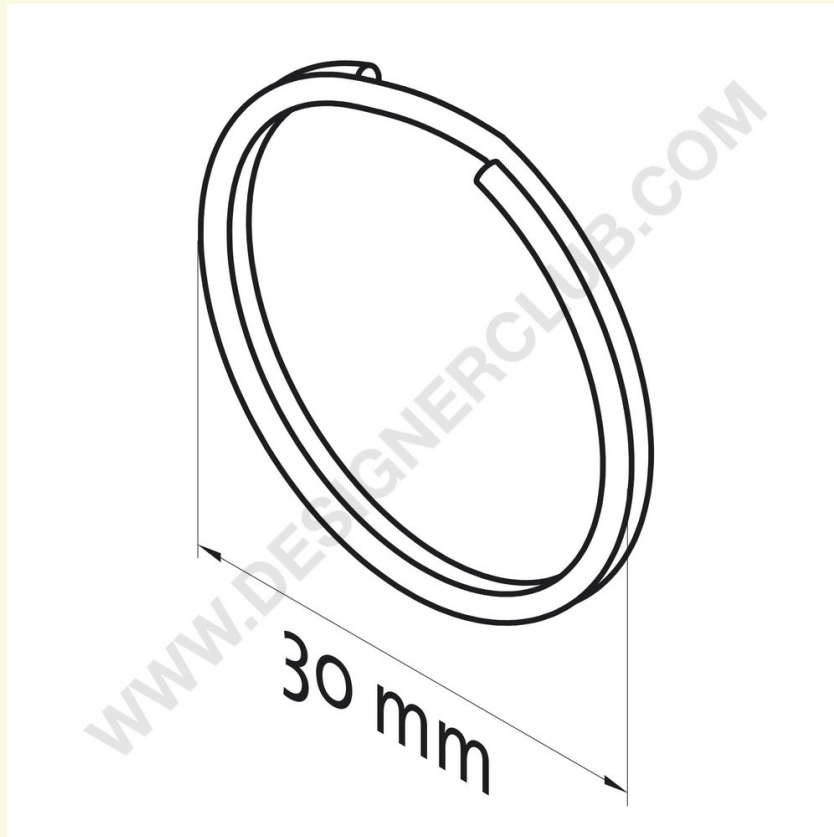

Ficha técnica

REF: 419 602
Porta-chaves Ø mm. 30

Chaveiro niquelado, diâmetro exterior 30 mm, fio de 1,8 mm de espessura.

+39 0332 455 360 www.designerclub.com commerciale@designerclub.com
Designer Club S.R.L. Via 2 Giugno 28, 21022, Azzate (VA), Italy