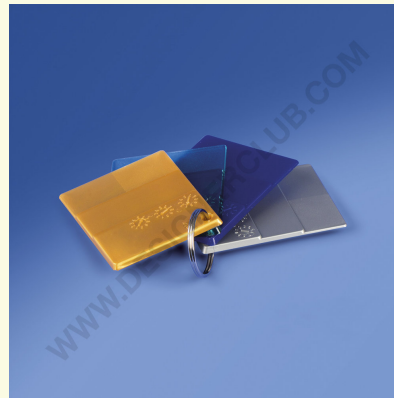

Ficha técnica

REF: 419 602
Porta-chaves Ø mm. 30

Chaveiro niquelado, diâmetro exterior 30 mm, fio de 1,8 mm de espessura.

+39 0332 455 360 www.designerclub.com commerciale@designerclub.com
Designer Club S.R.L. Via 2 Giugno 28, 21022, Azzate (VA), Italy