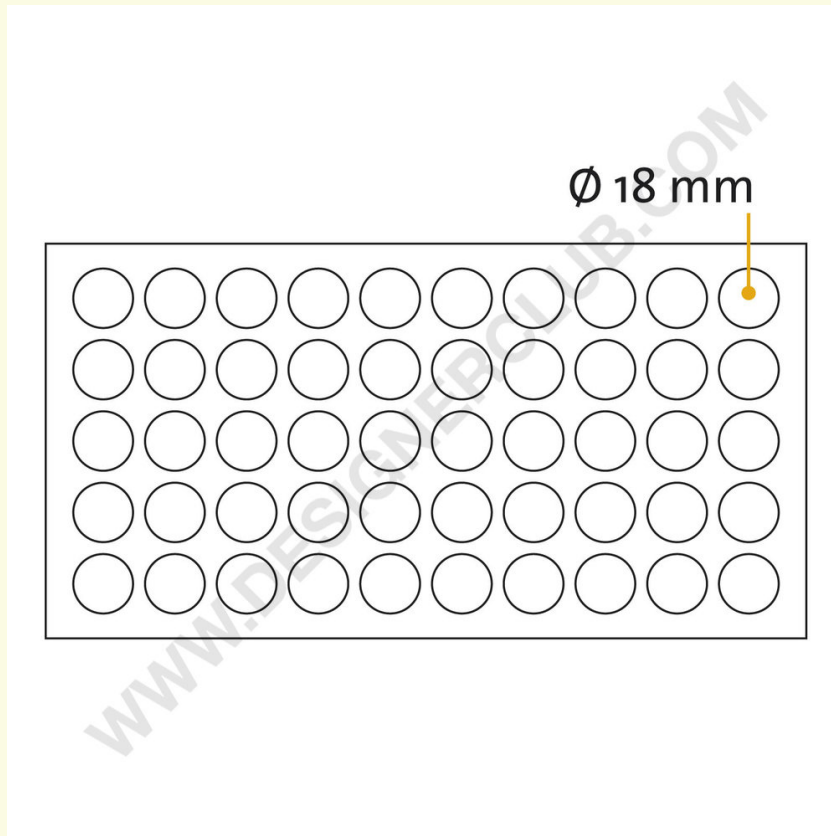

Ficha técnica

REF: 171 230

Diâmetro da almofada adesiva redonda mm. 18

Almofada redonda com espuma forte de dupla face, diâmetro mm. 18, espessura mm. 0,8. Disponível em folhas de 50 pcs.

+39 0332 455 360 www.designerclub.com commerciale@designerclub.com
Designer Club S.R.L. Via 2 Giugno 28, 21022, Azzate (VA), Italy