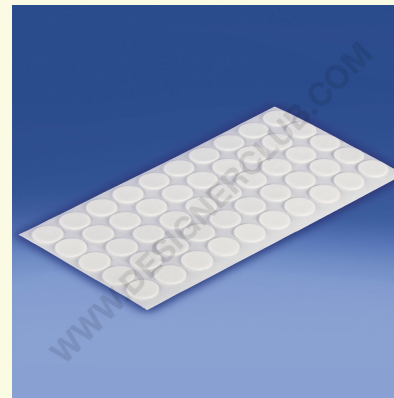

Ficha técnica

REF: 171 230

Diâmetro da almofada adesiva redonda mm. 18

Almofada redonda com espuma forte de dupla face, diâmetro mm. 18, espessura mm. 0,8. Disponível em folhas de 50 pcs.

+39 0332 455 360 www.designerclub.com commerciale@designerclub.com
Designer Club S.R.L. Via 2 Giugno 28, 21022, Azzate (VA), Italy