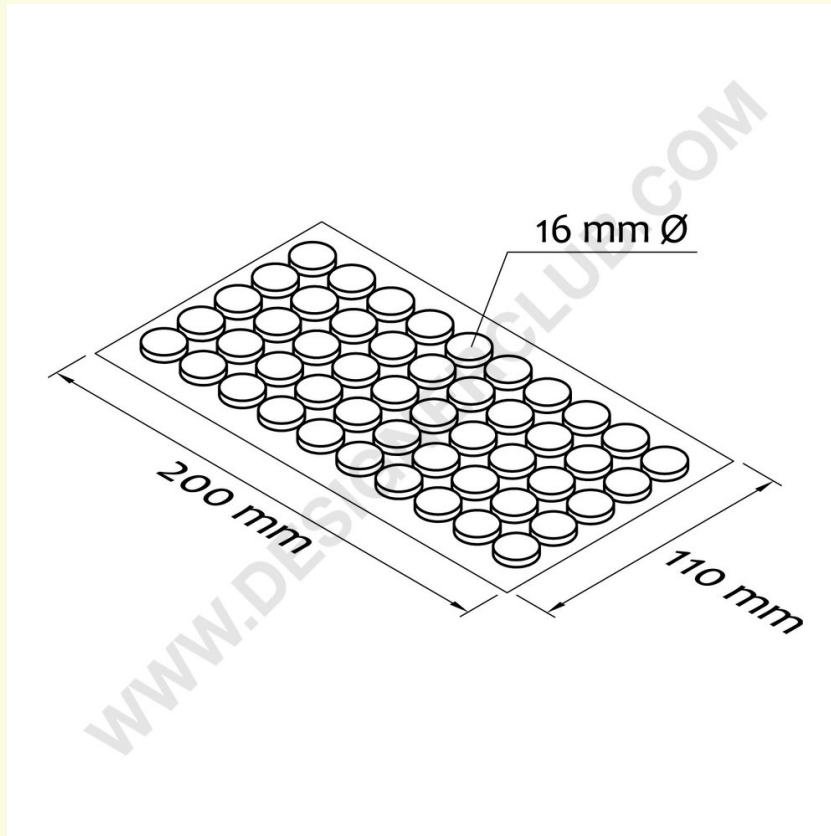

Ficha técnica

REF: 111 679

Cd almofada de espuma branca

Cd almofada de espuma branca, diâmetro 16 mm. para inserir CD's em pastas, livros, etc., ou para os colocar noutras superfícies de uma forma prática e económica. 50 almofadas por folha.