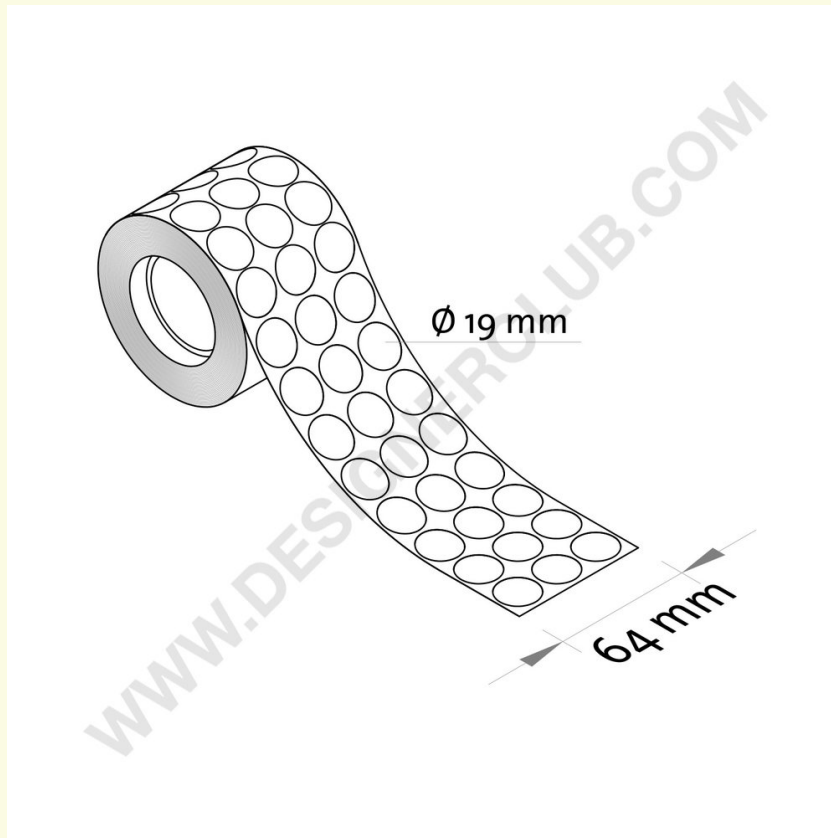

Ficha técnica

REF: 171 280

Almofada adesiva para selos de envelope Ø 19 mm

Almofada redonda adesiva transparente, diâmetro mm. 19. Disponível em rolos de 2000 peças.

+39 0332 455 360 www.designerclub.com commerciale@designerclub.com
Designer Club S.R.L. Via 2 Giugno 28, 21022, Azzate (VA), Italy