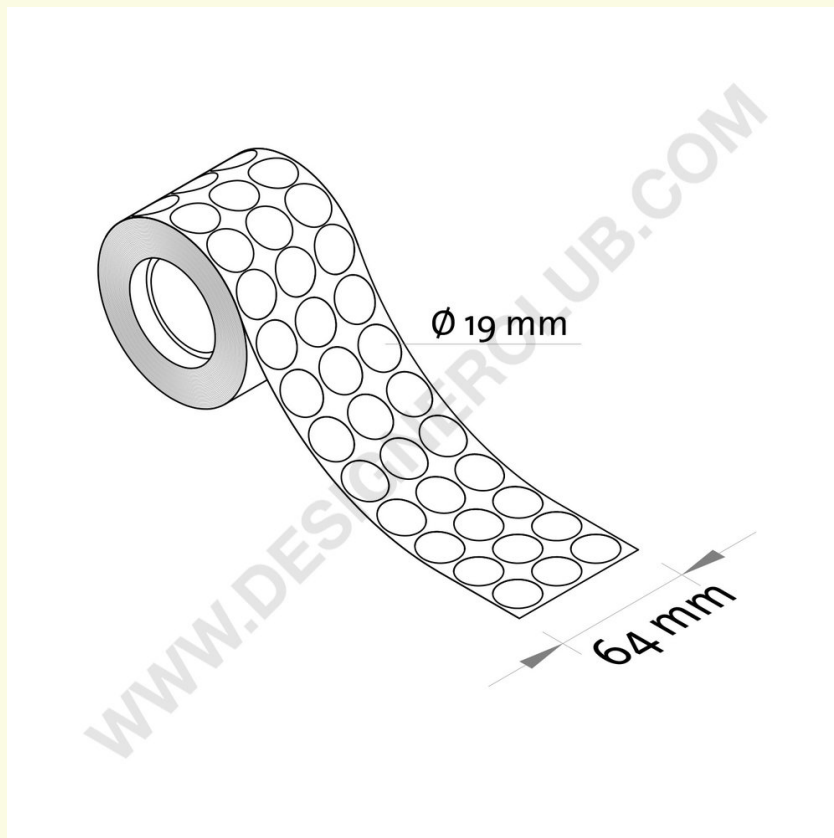

Ficha técnica

REF: 171 280

Almofada adesiva para selos de envelope Ø 19 mm

Almofada redonda adesiva transparente, diâmetro mm. 19. Disponível em rolos de 2000 peças.

+39 0332 455 360 www.designerclub.com commerciale@designerclub.com
Designer Club S.R.L. Via 2 Giugno 28, 21022, Azzate (VA) , Italy