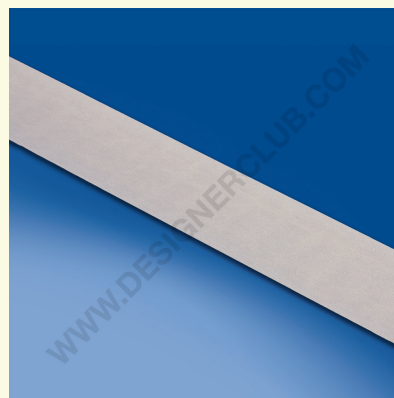

Ficha técnica

REF: 171 280

Almofada adesiva para selos de envelope Ø 19 mm

Almofada redonda adesiva transparente, diâmetro mm. 19. Disponível em rolos de 2000 peças.

+39 0332 455 360 www.designerclub.com commerciale@designerclub.com
Designer Club S.R.L. Via 2 Giugno 28, 21022, Azzate (VA) , Italy