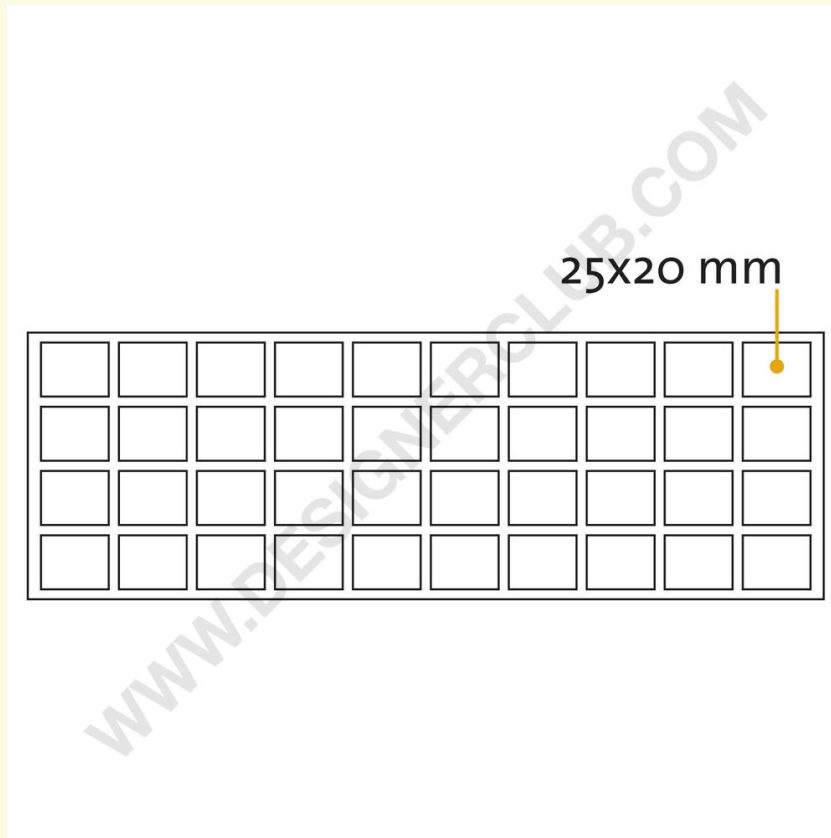

Ficha técnica

REF: 171 231

Almofada adesiva rectangular mm. 25x20

Almofada rectangular com espuma forte de dupla face, tamanho mm. 25X20, espessura mm. 0,8. Disponível em folhas de 40 pcs.

+39 0332 455 360 www.designerclub.com commerciale@designerclub.com
Designer Club S.R.L. Via 2 Giugno 28, 21022, Azzate (VA), Italy