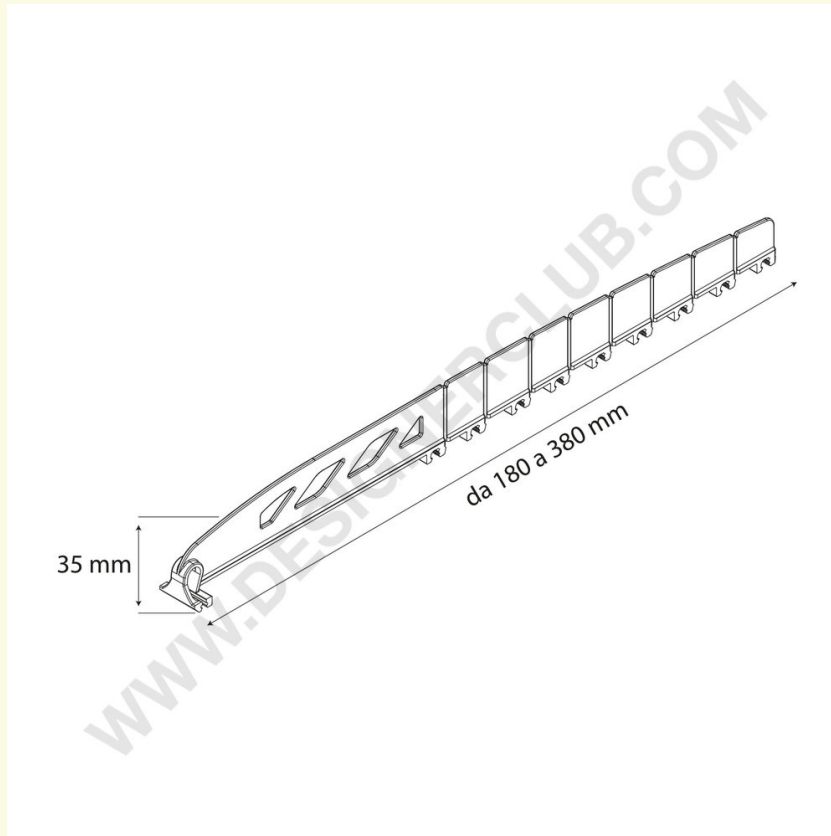

Ficha técnica

REF: 340 230

Altura da divisória extra pequena quebrável mm. 35

Divisor EXTRA PEQUENO quebrável a cada 25 mm, comprimento a partir de mm. 180 a 380. Altura mm. 35. Perfeito para partilhar pacotes extra-pequenos. Transparente.