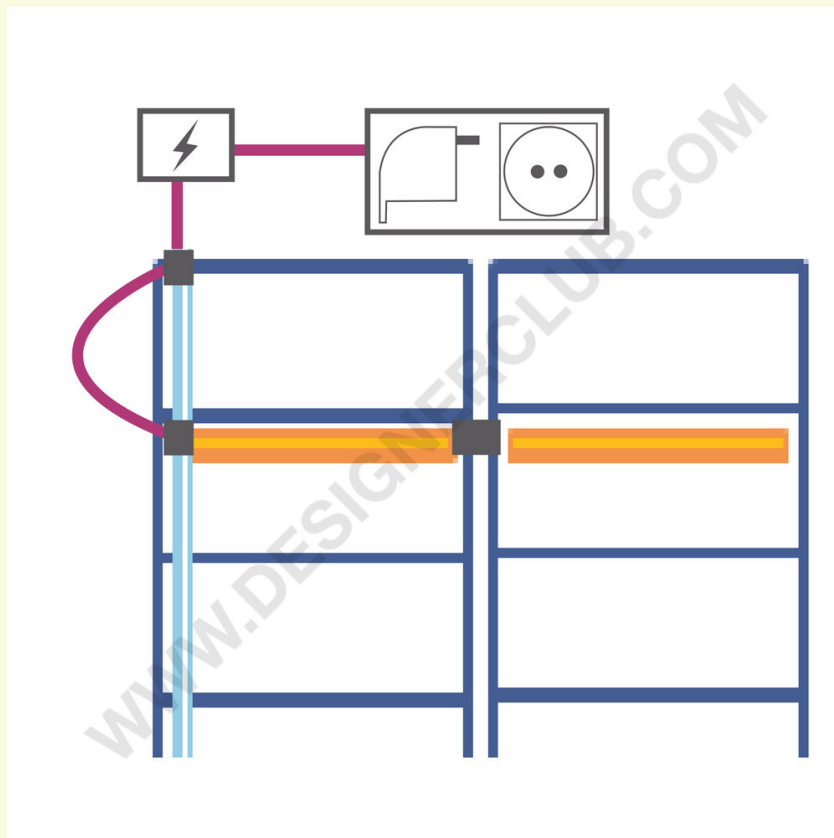

Ficha técnica

REF: 353 012

Barra LED com acessórios de reboque - Horizontal

Barra LED equipada com encaixes "+" e "-" para ligação em linha com outras barras LED. Para ser utilizada com cabo de alimentação Ref. 353 014.