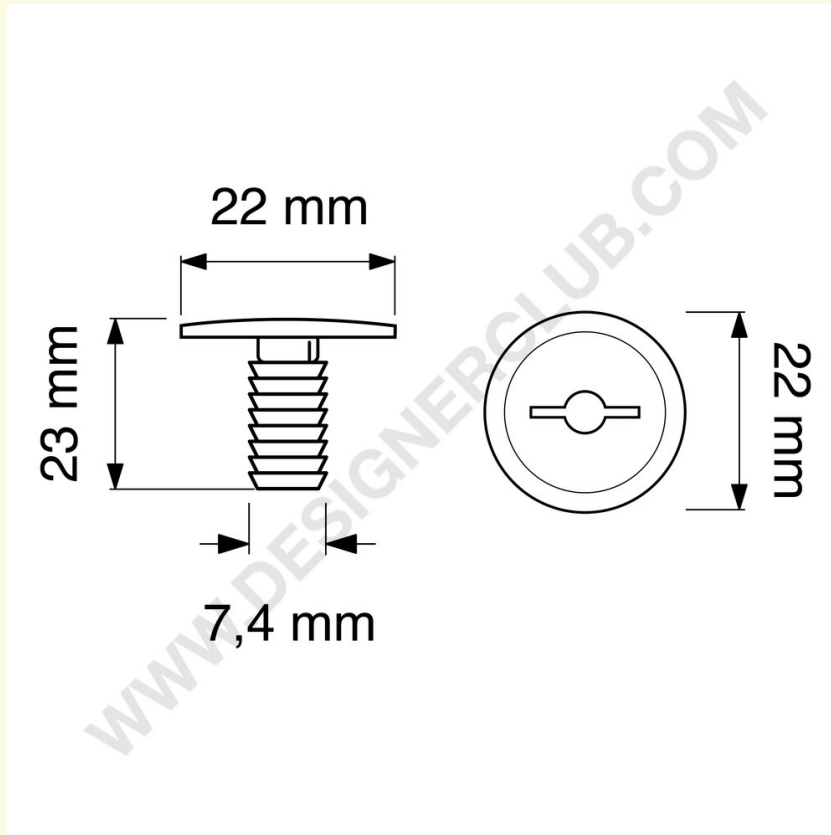

## Ficha técnica

**REF: 113 545**

**MAB 22 cabeça de botão automático Ø 22 mm**

Botão automático Ø 22 mm para montar mm 5 a 20.

+39 0332 455 360      [www.designerclub.com](http://www.designerclub.com)      [commerciale@designerclub.com](mailto:commerciale@designerclub.com)  
Designer Club S.R.L. Via 2 Giugno 28, 21022, Azzate (VA) , Italy