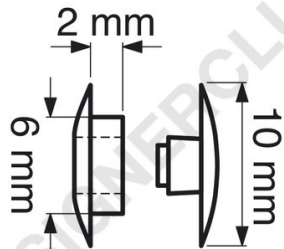

Ficha técnica

REF: 112 170 AC

Botões de pressão cabeça mm. 10 (FB10) branco

Premir botão para montar 2 mm., cabeça mm. 10, branco.

+39 0332 455 360 www.designerclub.com commerciale@designerclub.com
Designer Club S.R.L. Via 2 Giugno 28, 21022, Azzate (VA) , Italy