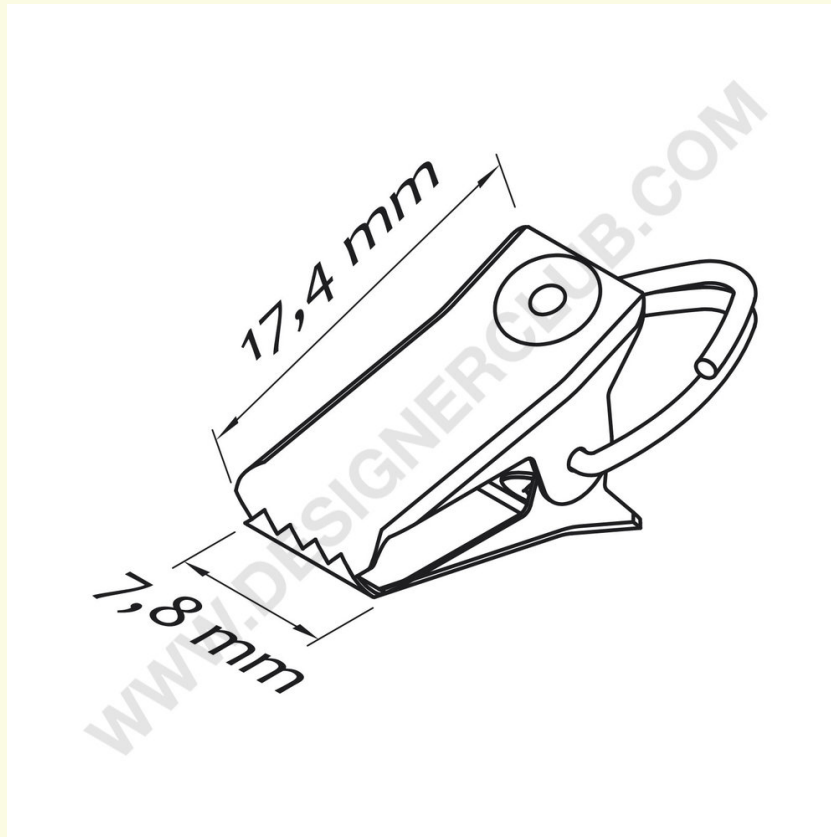

## Ficha técnica

**REF: 111 720**  
**Grampo metálico para sinais**

Suporte metálico para agrafar cartões ou janela de visualização.

+39 0332 455 360    [www.designerclub.com](http://www.designerclub.com)    [commerciale@designerclub.com](mailto:commerciale@designerclub.com)  
Designer Club S.R.L. Via 2 Giugno 28, 21022, Azzate (VA) , Italy