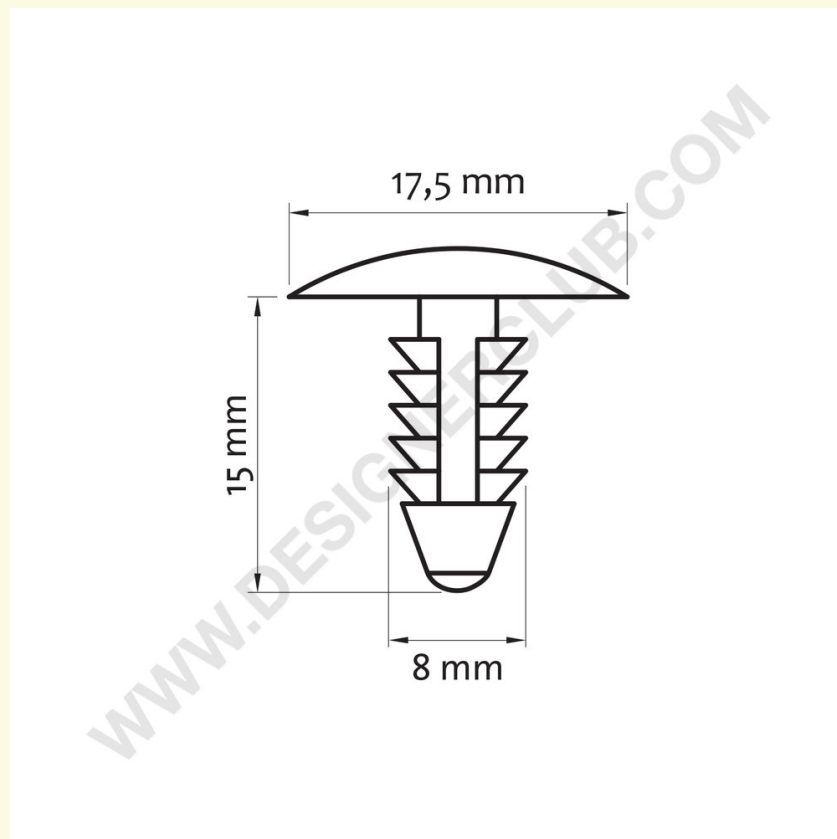

Ficha técnica

REF: 116 171

Clipe de árvore para montar mm. 4,7 a mm. 10,3

Clip de árvore transparente, cabeça mm. 17,5 para montar mm. 4,7 a mm. 10,3.

+39 0332 455 360 www.designerclub.com commerciale@designerclub.com
Designer Club S.R.L. Via 2 Giugno 28, 21022, Azzate (VA), Italy