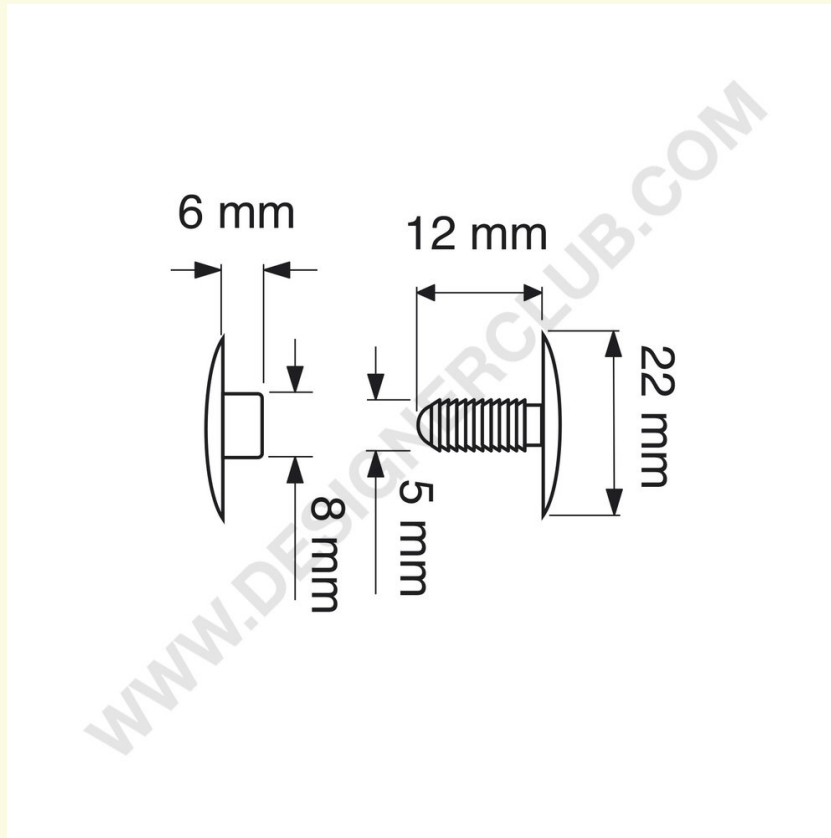

Ficha técnica

REF: 113 520

Cabeça dos botões automáticos mm. 22 (ab 22/11) transparente

Botão automático diam. 22 mm., para montar mm. 6 a 11, transparente.

+39 0332 455 360 www.designerclub.com commerciale@designerclub.com
Designer Club S.R.L. Via 2 Giugno 28, 21022, Azzate (VA), Italy