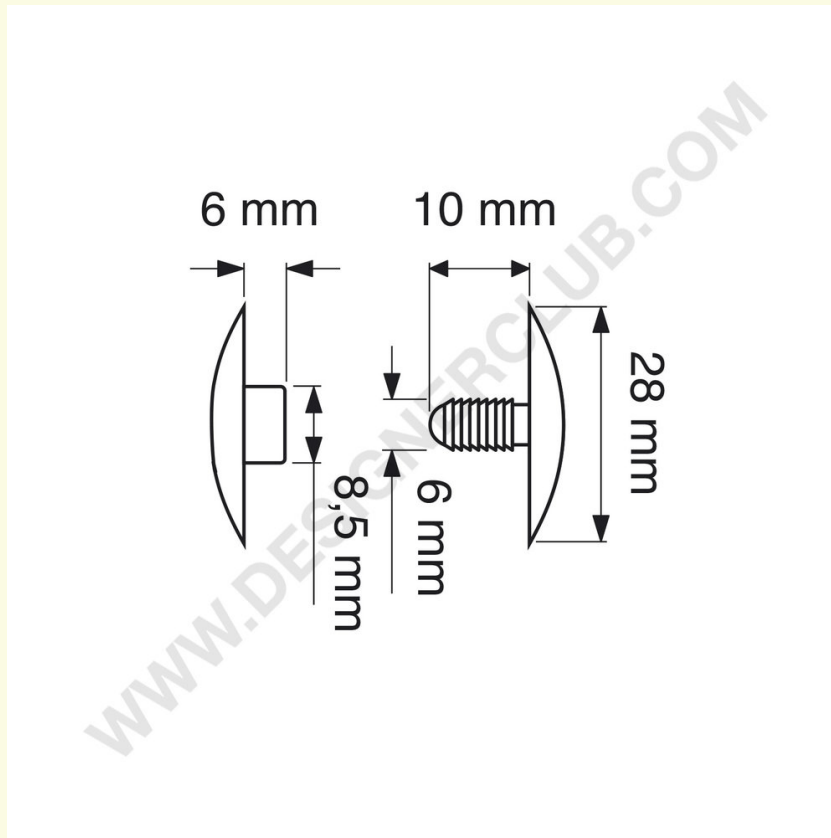

Ficha técnica

REF: 112 140

Cabeça dos botões automáticos mm. 28 (ab 28/11) livre

Botão automático diam. 28 mm., para montar mm. 6 a 11, transparente.

+39 0332 455 360 www.designerclub.com commerciale@designerclub.com
Designer Club S.R.L. Via 2 Giugno 28, 21022, Azzate (VA) , Italy