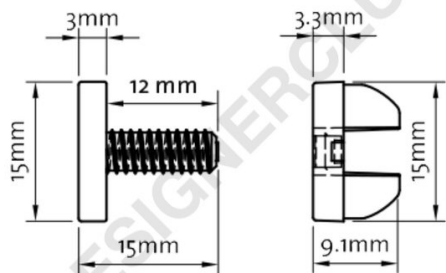

Ficha técnica

REF: 112 290

Parafuso de empurrar Ø mm. 15 espessuras entre mm. 0 - 8 transparente

Parafuso de impulso transparente Ø 15 mm. para montar entre 0 e 8 mm.

+39 0332 455 360 www.designerclub.com commerciale@designerclub.com
Designer Club S.R.L. Via 2 Giugno 28, 21022, Azzate (VA) , Italy