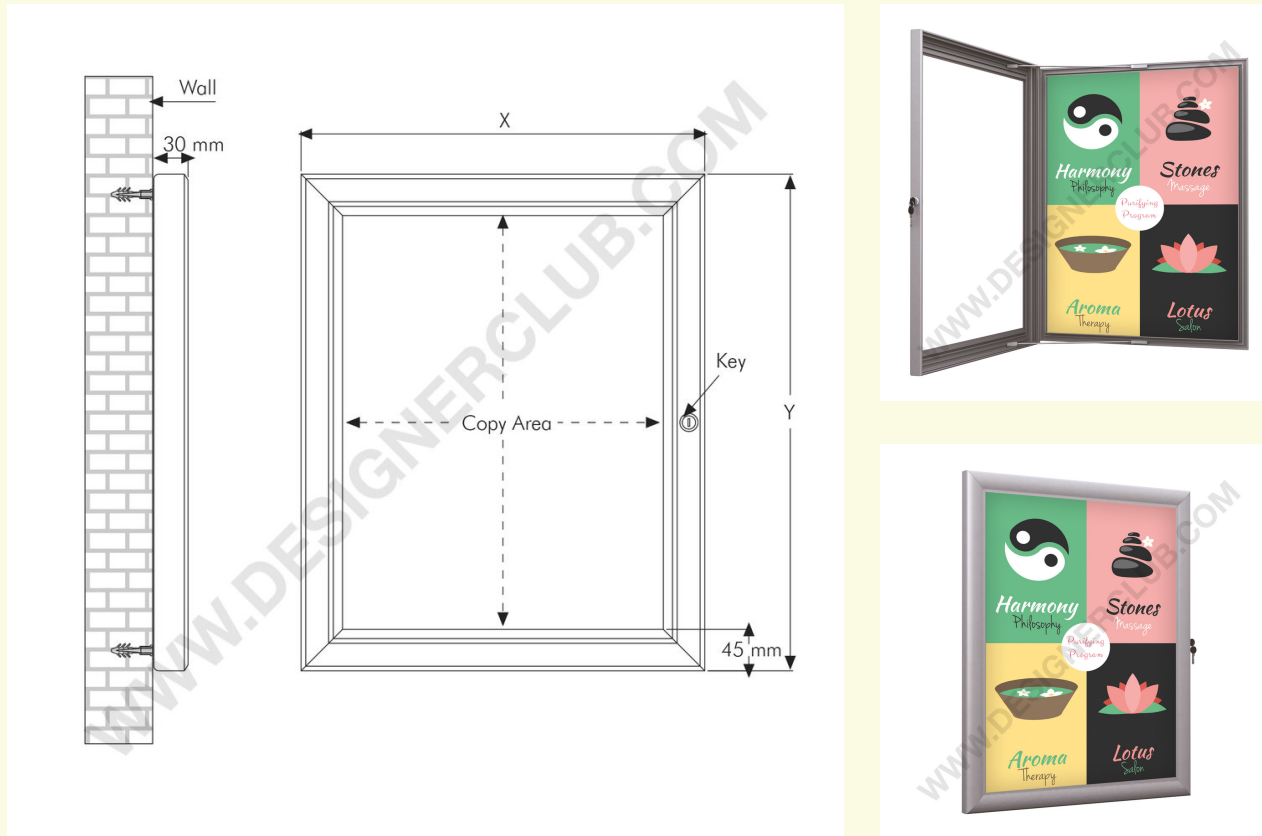

Ficha técnica

REF: 115 350

Caixa estanque com fechadura a4

Caixa para cartaz equipada com fechadura e chave, parafusos de montagem e cavilhas para segurar cartazes. Perfil de alumínio mm. 45, profundidade mm. 30 e abertura da tampa a 90°. Adequada para uso exterior. Tamanho do cartaz mm. 210X297, área de cópia 190X277 mm, tamanho externo 308X393.