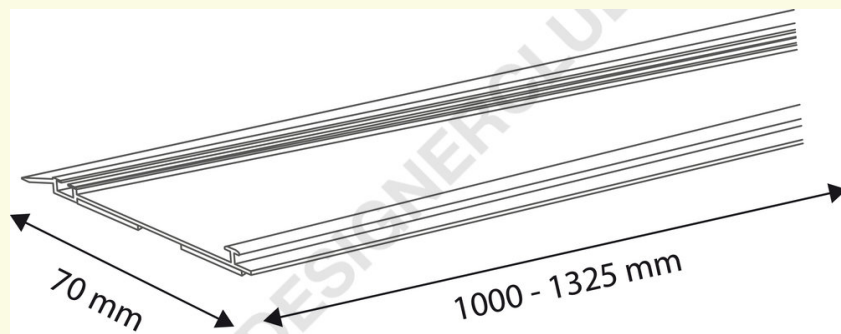

Ficha técnica

REF: 351 272

Calha para sistema de revestimento com divisórias de prateleira quebráveis

Rail para sistema de revestimento com divisores de prateleira quebráveis, adequado a todos os modelos de divisores simples e de dupla face.

Disponível magnético ou adesivo.

+39 0332 455 360   www.designerclub.com   commerciale@designerclub.com
Designer Club S.R.L. Via 2 Giugno 28, 21022, Azzate (VA) , Italy