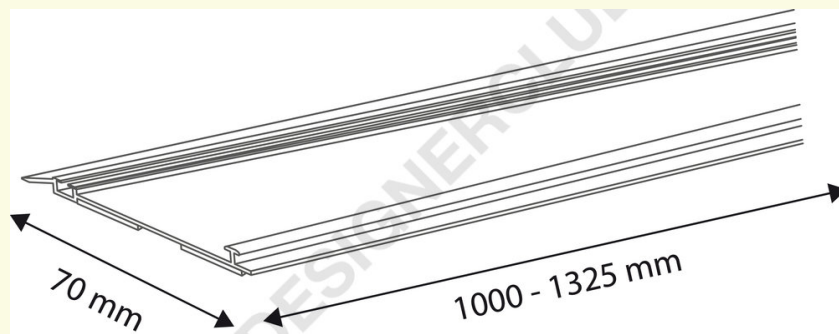

Ficha técnica

REF: 351 273

Calha para sistema de revestimento com divisórias de prateleira quebráveis

Rail para sistema de revestimento com divisores de prateleira quebráveis, adequado a todos os modelos de divisores simples e de dupla face.

Disponível magnético ou adesivo.

+39 0332 455 360   www.designerclub.com   commerciale@designerclub.com
Designer Club S.R.L. Via 2 Giugno 28, 21022, Azzate (VA) , Italy