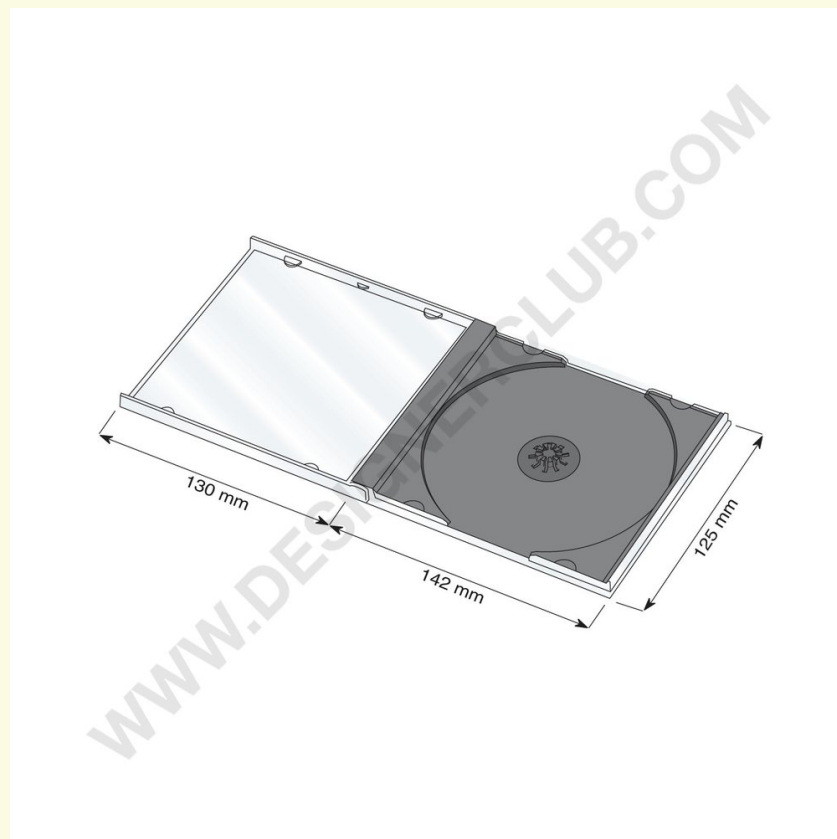

Ficha técnica

REF: 111 660
Caso Cd

Caixa de cd em plástico transparente com bandeja preta. A pedido com o tabuleiro transparente.

+39 0332 455 360 www.designerclub.com commerciale@designerclub.com
Designer Club S.R.L. Via 2 Giugno 28, 21022, Azzate (VA) , Italy