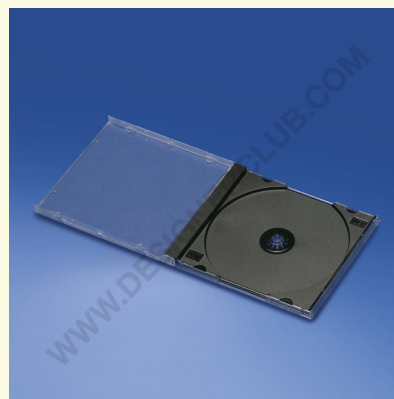

Ficha técnica

REF: 111 660
Caso Cd

Caixa de cd em plástico transparente com bandeja preta. A pedido com o tabuleiro transparente.

+39 0332 455 360 www.designerclub.com commerciale@designerclub.com
Designer Club S.R.L. Via 2 Giugno 28, 21022, Azzate (VA) , Italy