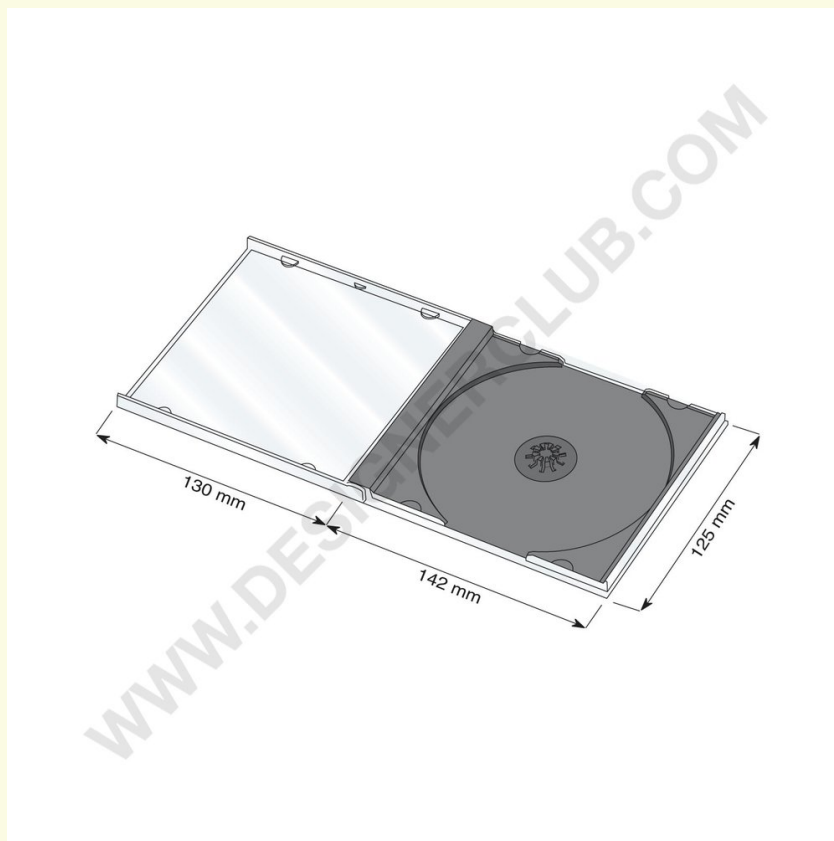

Ficha técnica

REF: 111 660
Caso Cd

Caixa de cd em plástico transparente com bandeja preta. A pedido com o tabuleiro transparente.

+39 0332 455 360 www.designerclub.com commerciale@designerclub.com
Designer Club S.R.L. Via 2 Giugno 28, 21022, Azzate (VA) , Italy