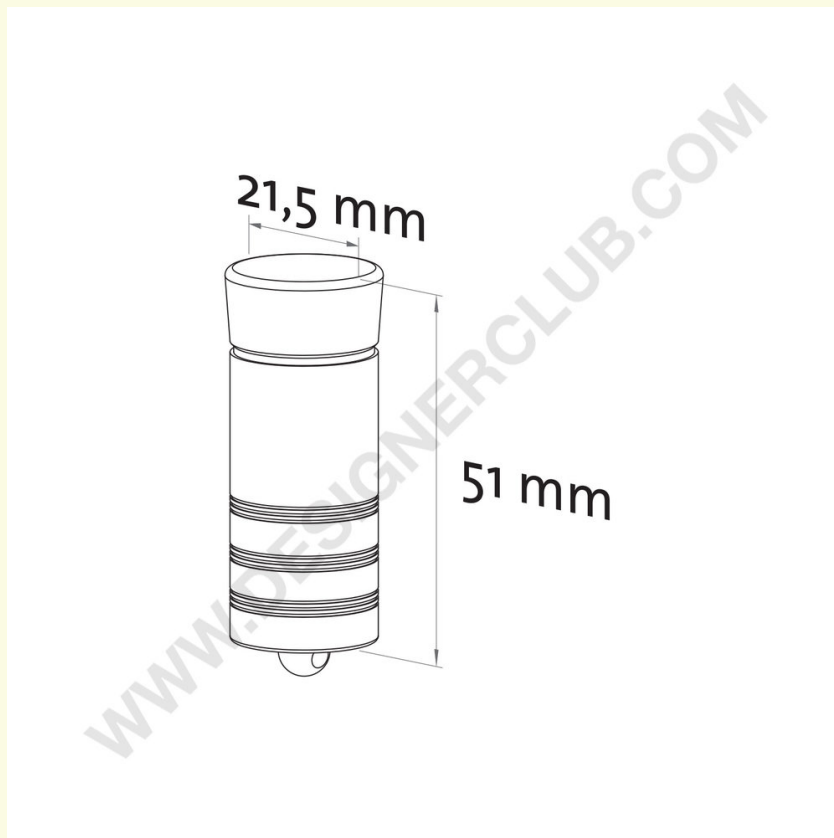

Ficha técnica

REF: 114 130
Chave magnética

Chave magnética para desbloquear o antirroubo para os pinos duplos Ref. 114 118 e para os pinos simples Ref. 114 121 e 114 126.

+39 0332 455 360 www.designerclub.com commerciale@designerclub.com
Designer Club S.R.L. Via 2 Giugno 28, 21022, Azzate (VA), Italy