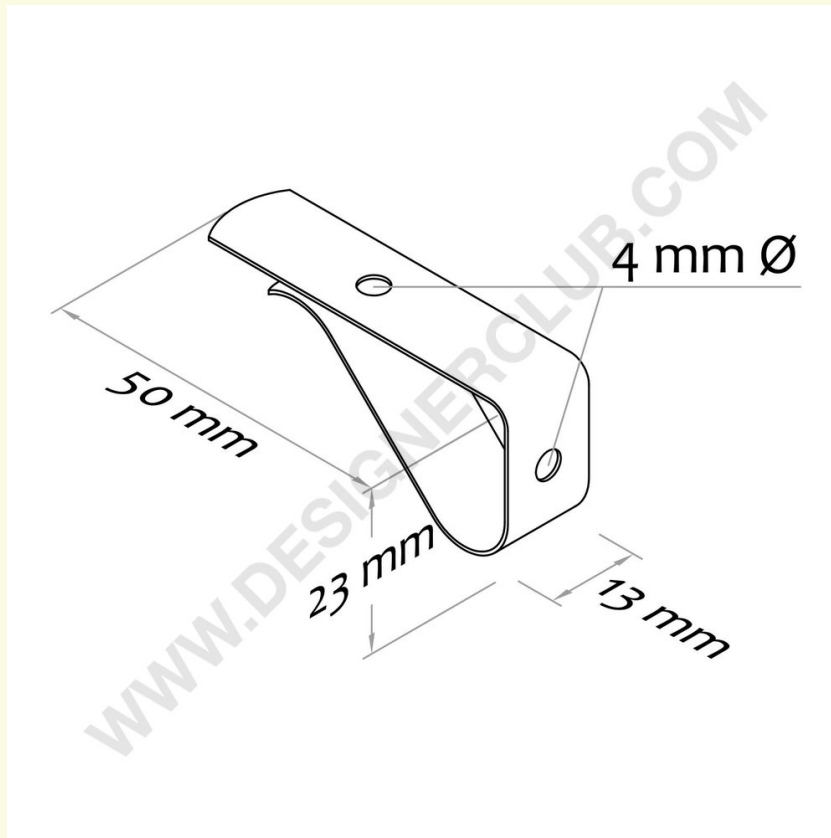

Ficha técnica

REF: 421 120
Clip metálico para prateleiras

Clip metálico para prateleiras com espessuras de 12 a 25 mm. É possível rebitar qualquer tipo de suporte através do orifício.

+39 0332 455 360 www.designerclub.com commerciale@designerclub.com
Designer Club S.R.L. Via 2 Giugno 28, 21022, Azzate (VA), Italy