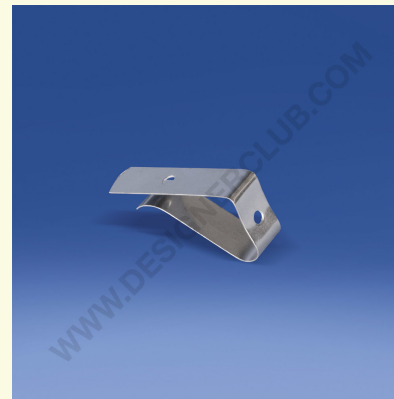

Ficha técnica

REF: 421 120
Clip metálico para prateleiras

Clip metálico para prateleiras com espessuras de 12 a 25 mm. É possível rebitar qualquer tipo de suporte através do orifício.

+39 0332 455 360 www.designerclub.com commerciale@designerclub.com
Designer Club S.R.L. Via 2 Giugno 28, 21022, Azzate (VA), Italy