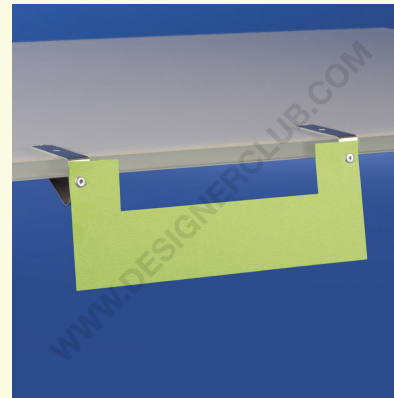

Ficha técnica

REF: 421 120
Clip metálico para prateleiras

Clip metálico para prateleiras com espessuras de 12 a 25 mm. É possível rebitar qualquer tipo de suporte através do orifício.

+39 0332 455 360 www.designerclub.com commerciale@designerclub.com
Designer Club S.R.L. Via 2 Giugno 28, 21022, Azzate (VA), Italy