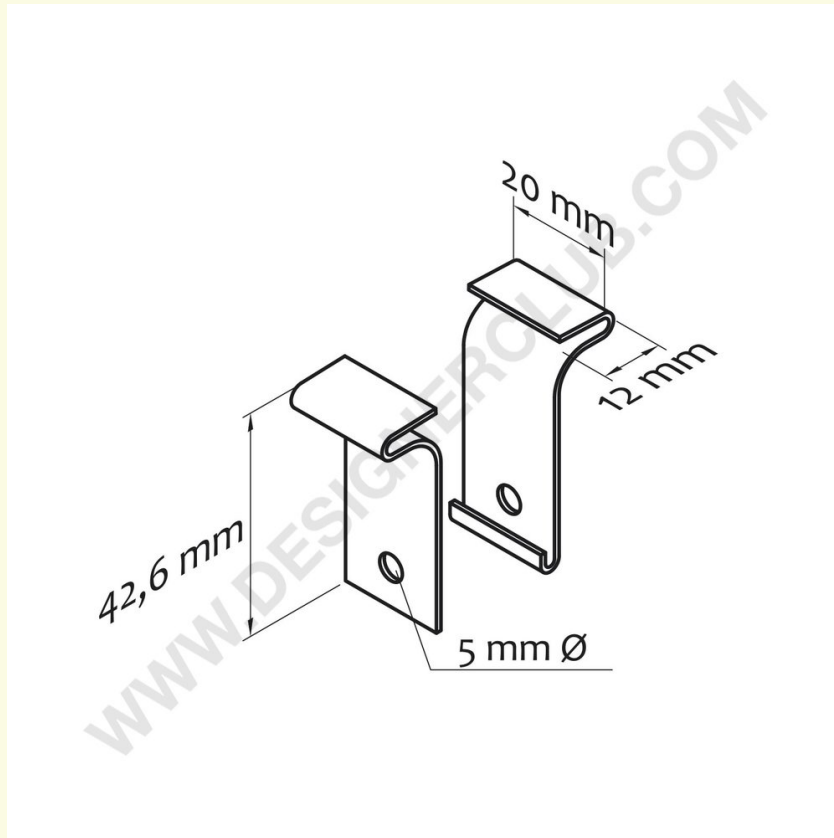

Ficha técnica

REF: 410 515
Clipe de metal para tecto

Clip de tecto metálico contém 2 peças. Pode ser fixado através das estruturas ao tecto falso.

+39 0332 455 360 www.designerclub.com commerciale@designerclub.com
Designer Club S.R.L. Via 2 Giugno 28, 21022, Azzate (VA) , Italy