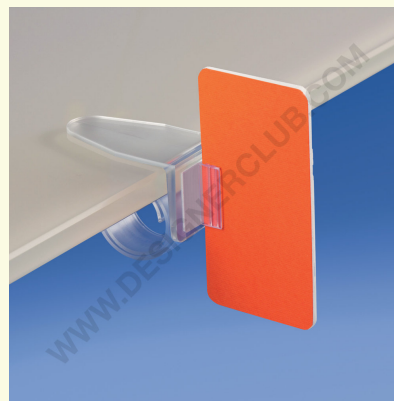

Ficha técnica

REF: 112 215

Pinça de caracol com pinça adesiva

Solução mais barata para mensagens de trasversal. Colocar prateleiras entre 3 e 40 mm. de espessura.

+39 0332 455 360 www.designerclub.com commerciale@designerclub.com
Designer Club S.R.L. Via 2 Giugno 28, 21022, Azzate (VA) , Italy