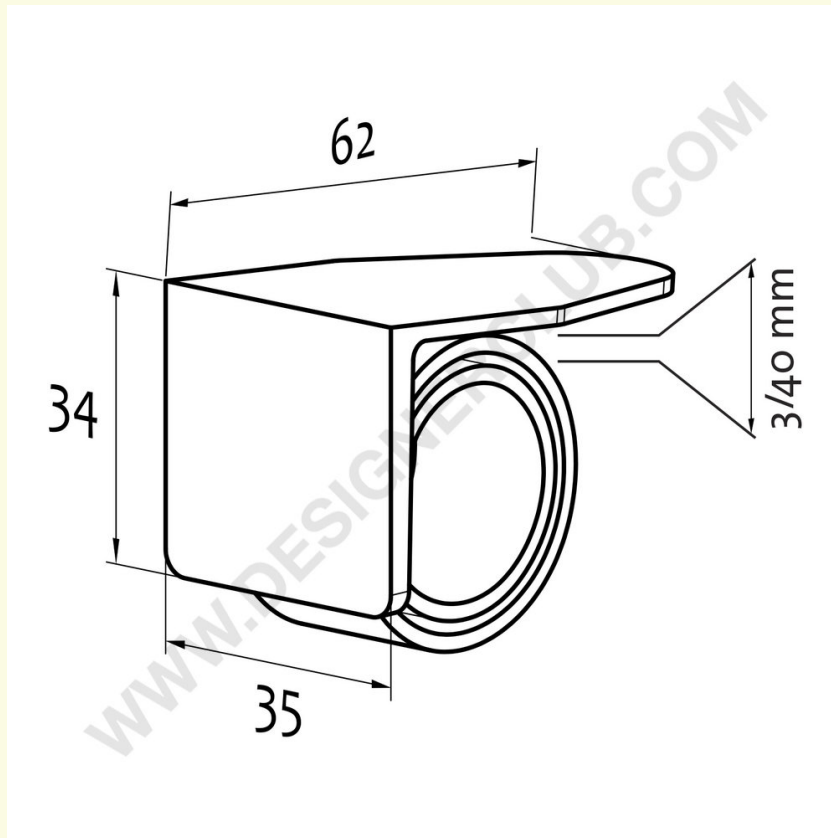

## Ficha técnica

**REF: 112 210**

**Grampo de caracol com frente plana**

Para compor montagens ou utilização com perfis. Colocar prateleiras entre 3 e 40 mm. de espessura.

+39 0332 455 360    [www.designerclub.com](http://www.designerclub.com)    [commerciale@designerclub.com](mailto:commerciale@designerclub.com)  
Designer Club S.R.L. Via 2 Giugno 28, 21022, Azzate (VA), Italy