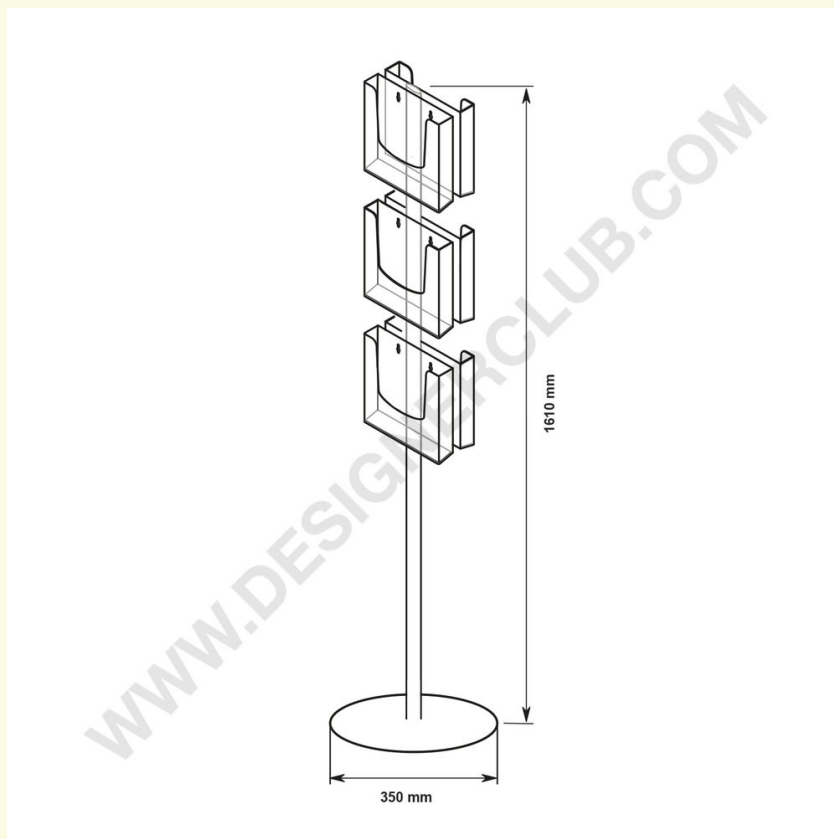

Ficha técnica

REF: 112 900

Colunas de chão com 6 bolsos a4

Suporte de brochuras de chão com 6 bolsos em formato A4 para brochuras mm. 210 x 297 3 bolsos em cada lado.

+39 0332 455 360

www.designerclub.com

commerciale@designerclub.com