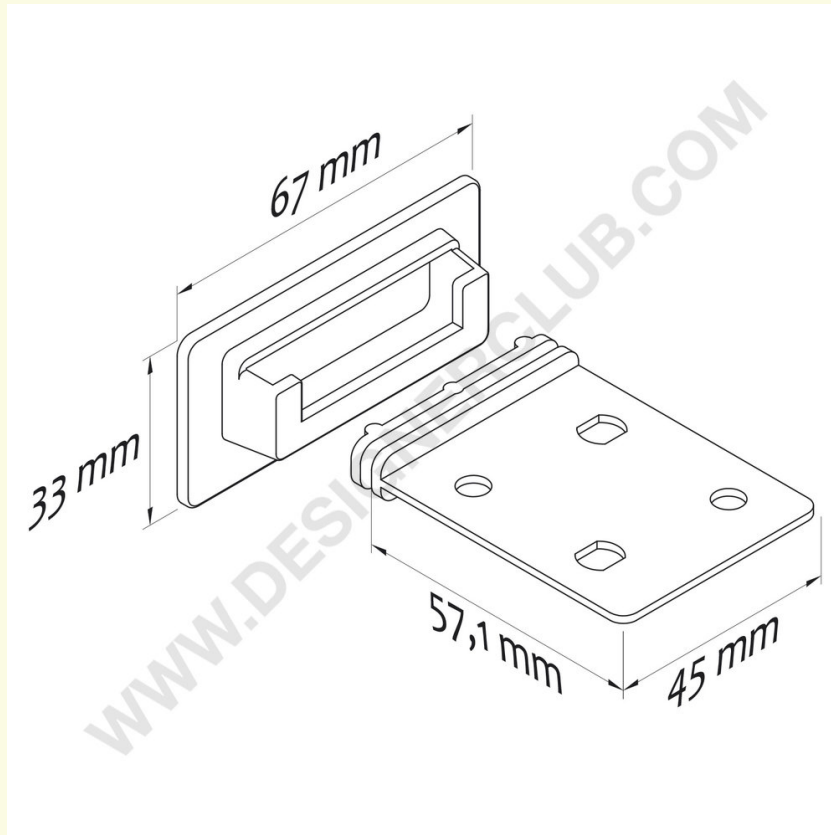

Ficha técnica

REF: 115 993

Clip horizontal compostável mm. 57 x 45

Clip horizontal compostável para criar e montar prateleiras em expositores de cartão. Dimensões: mm. 57 x 45.

+39 0332 455 360 www.designerclub.com commerciale@designerclub.com
Designer Club S.R.L. Via 2 Giugno 28, 21022, Azzate (VA), Italy