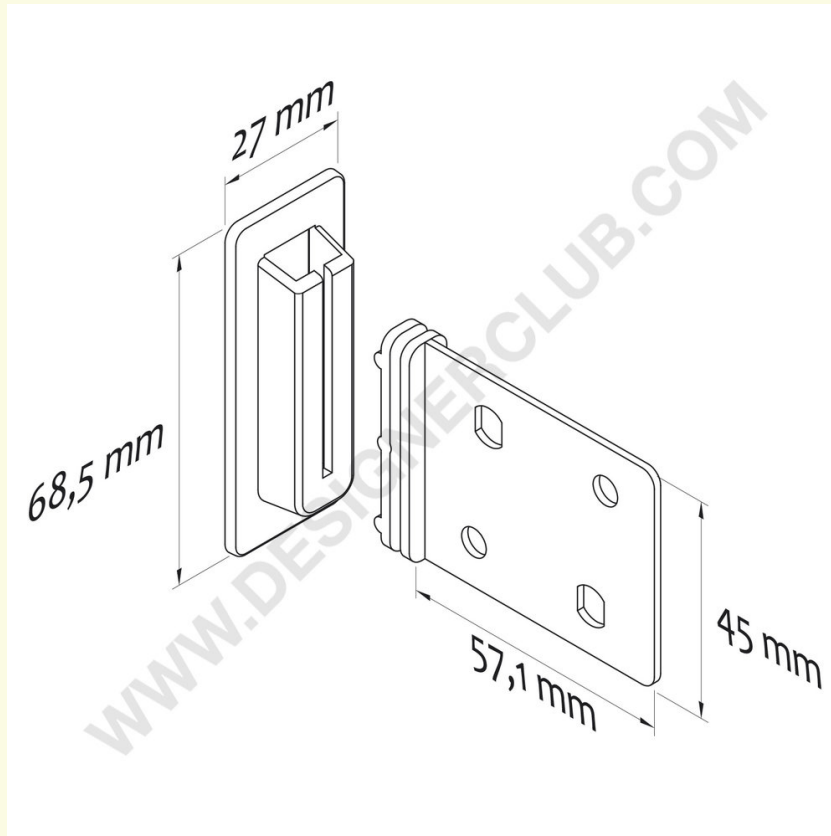

Ficha técnica

REF: 115 983

Clipe vertical compostável mm. 57 x 45

Clipe vertical compostável para criar e montar prateleiras em expositores de cartão. Dimensões: mm. 57 x 45.

+39 0332 455 360 www.designerclub.com commerciale@designerclub.com
Designer Club S.R.L. Via 2 Giugno 28, 21022, Azzate (VA) , Italy