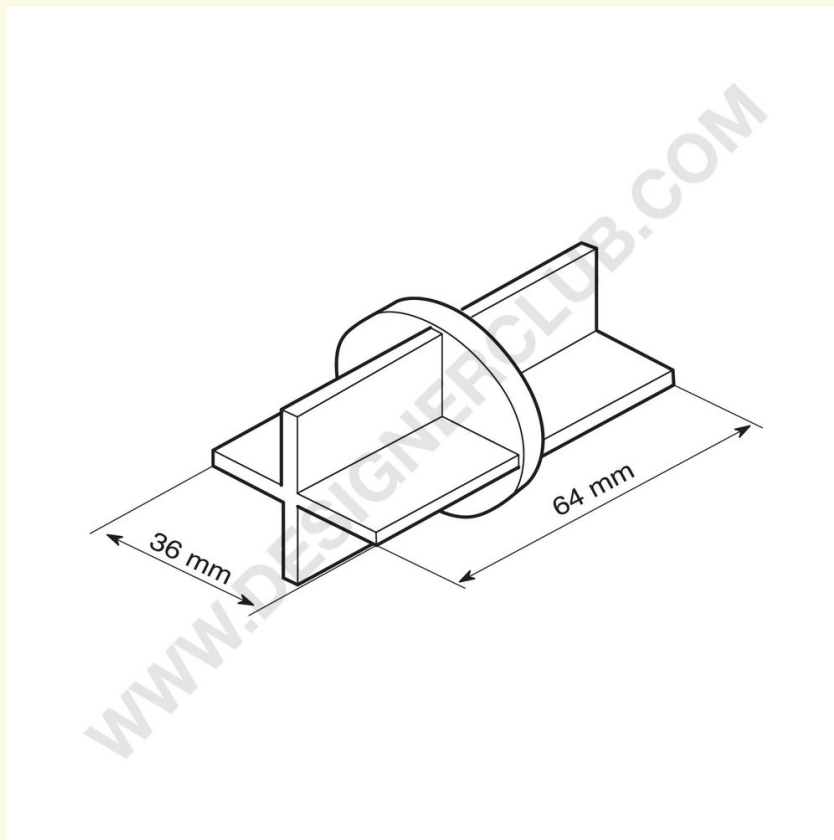

Ficha técnica

REF: 428 456
Conector para tubos mm. 36/38

Conector de tubo de plástico branco para ligar 2 tubos de 36/38 mm de diâmetro. Cores personalizadas disponíveis.

+39 0332 455 360 www.designerclub.com commerciale@designerclub.com
Designer Club S.R.L. Via 2 Giugno 28, 21022, Azzate (VA) , Italy