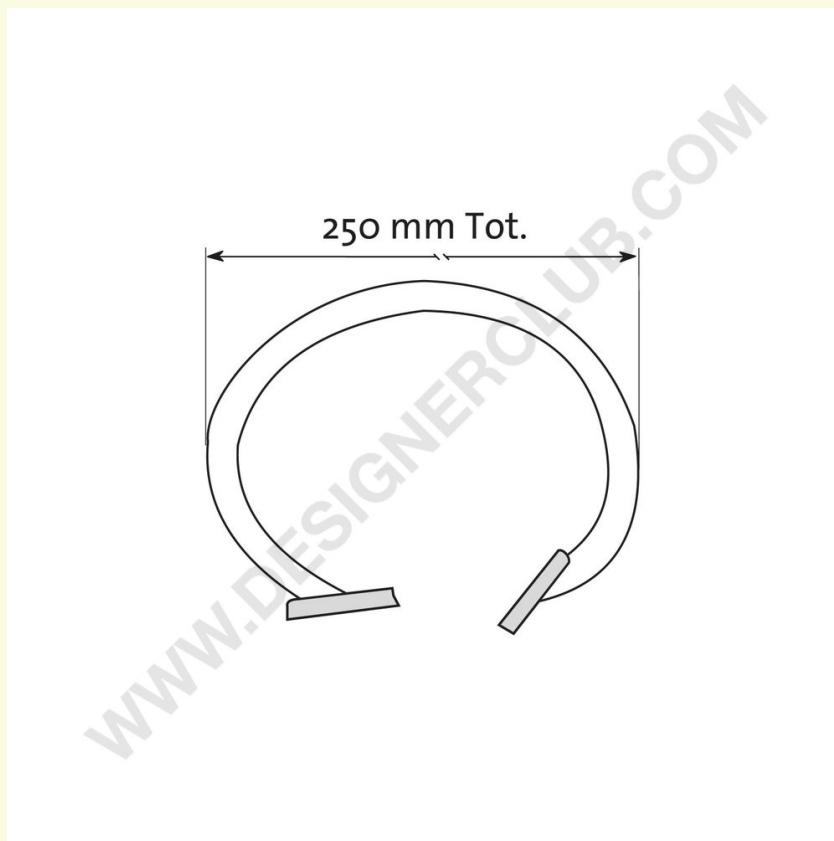

## Ficha técnica

**REF: 111 716**

**Cabos de cabo com terminais metálicos de 250 mm.**

Cabos de cordas com fecho de metal, com 250 mm de comprimento. Disponíveis várias cores de alças.

+39 0332 455 360    [www.designerclub.com](http://www.designerclub.com)    [commerciale@designerclub.com](mailto:commerciale@designerclub.com)  
Designer Club S.R.L. Via 2 Giugno 28, 21022, Azzate (VA), Italy