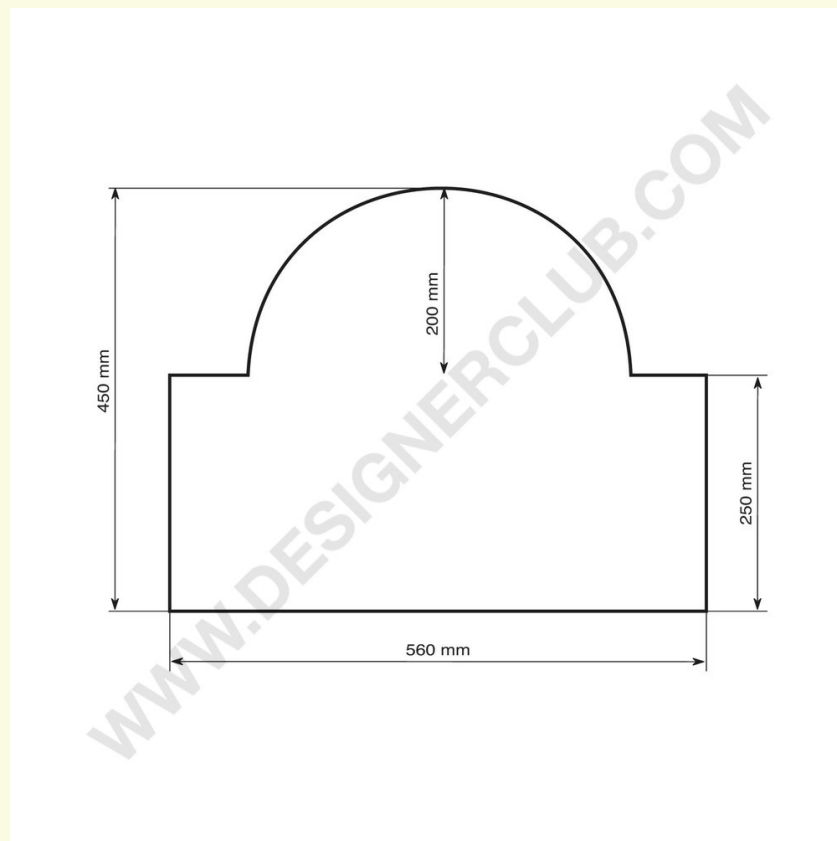

Ficha técnica

REF: 112 680

Coroador de meia lua para mana rectangular mm. 560 x 450

Em moeda estrangeira 2 mm., outras formas a pedido.

+39 0332 455 360 www.designerclub.com commerciale@designerclub.com
Designer Club S.R.L. Via 2 Giugno 28, 21022, Azzate (VA), Italy