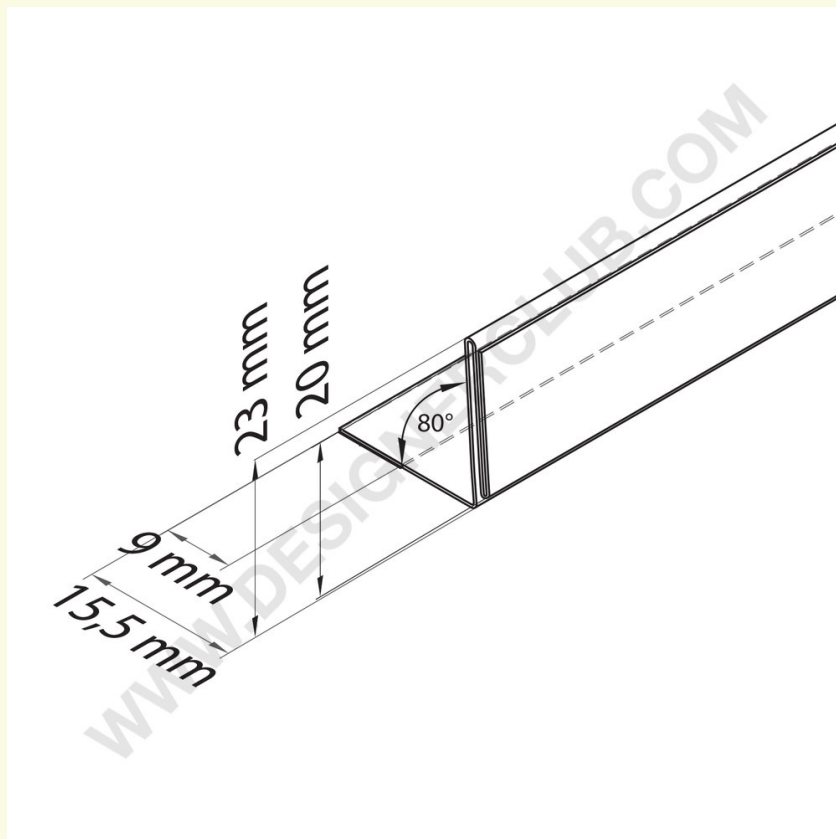

## Ficha técnica

**REF: 399 023**

Tiras de dados adesivas inclinadas para trás mm.20 x 1000 com PET de cristal de dobra dupla ♻️

Cartão traseiro de cristal PET ♻️ scanner rail com dobra dupla.

p>Ajusta-se à altura das etiquetas 20 mm.

Comprimento mm. 1000.

Serviço de corte disponível a pedido.

**Designer Club S.R.L. Via 2 Giugno 28, 21022, Azzate (VA) , Italy**

O Designer Club reserva-se o direito de alterar as especificações e dimensões dos produtos sem aviso prévio, excepto no caso de erros ou omissões. Copyright Designer Club s.r.l. 2023.