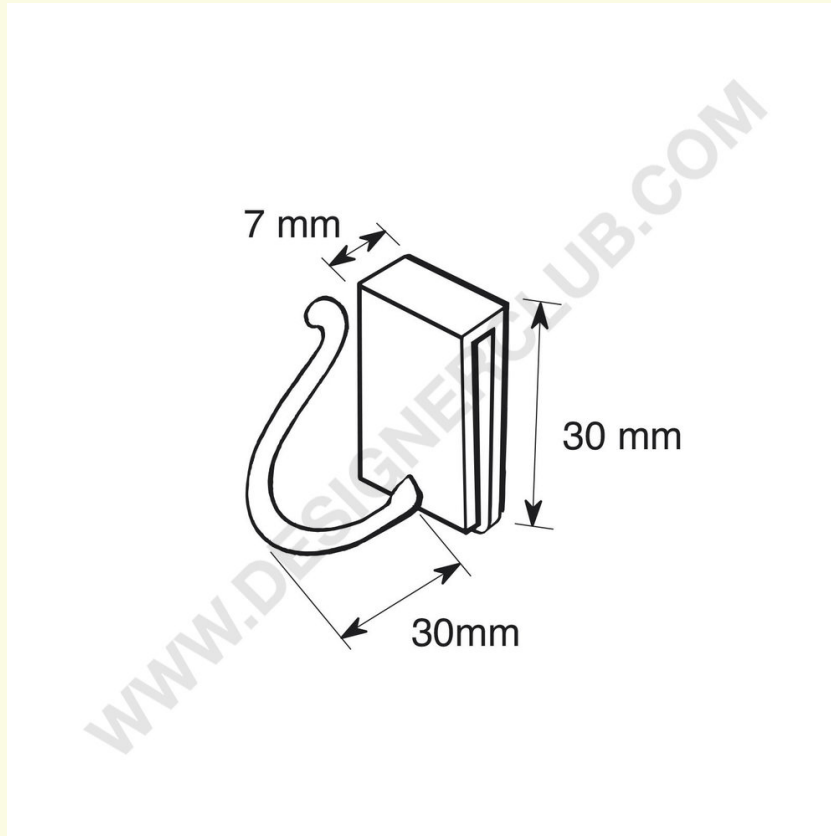

## Ficha técnica

**REF: 142 035**  
Cupão de Cupão

Ferros brancos de plástico para pendurar bolhas, cupões ou compradores Diâmetro do gancho mm. 28A pedido, disponível com uma almofada adesiva na parte de trás.