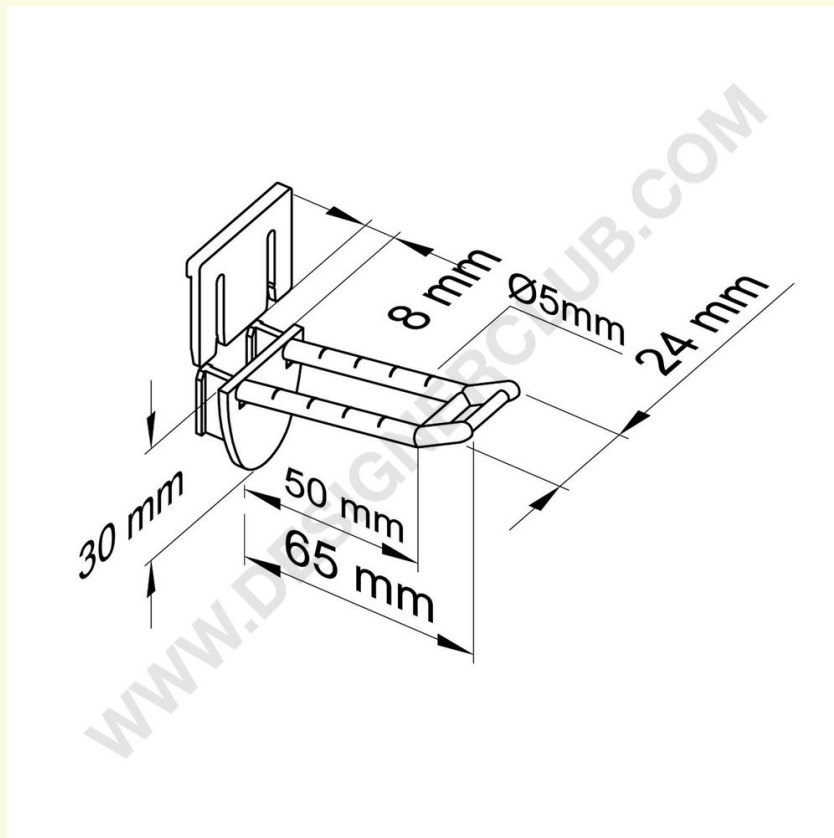

## Ficha técnica

**REF: 142 190**

Duplo fio de plástico branco mm. 50 com anti-roubo e pequeno suporte de preço

Dupla prong branca mm. 50 com sistema anti-roubo e pequeno clipe porta-preços. Cor preta: ref. 142 200. Cor transparente: ref. 142 210.