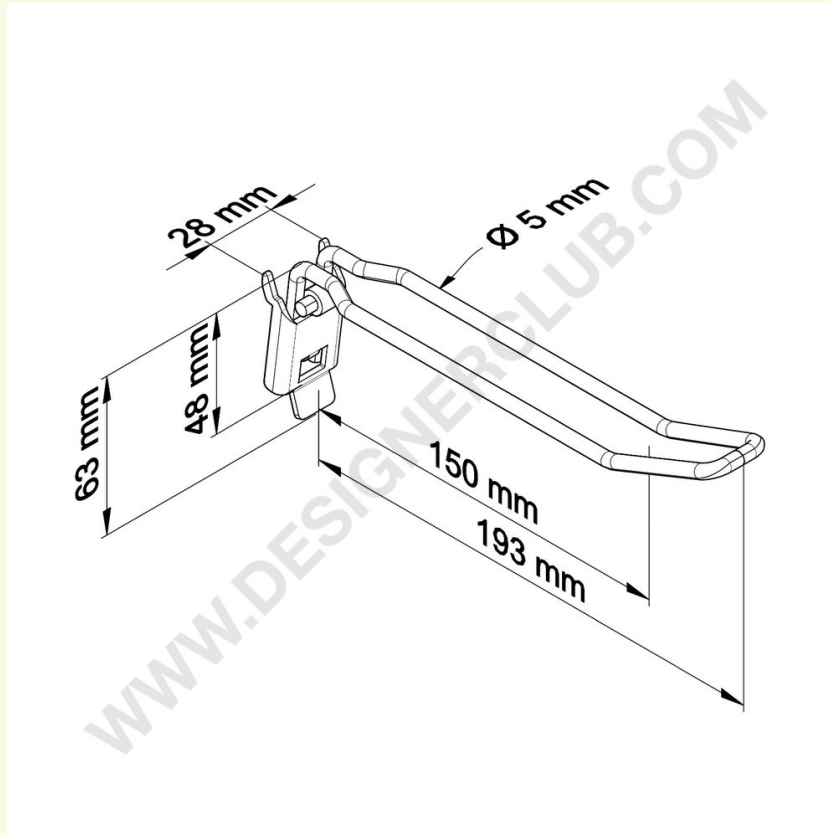

Ficha técnica

REF: 121 760

Prendedor de metal duplo com sistema de gancho com dobradiças mm. 200

Prendedor de metal duplo com sistema de gancho articulado. Comprimento mm. 200.25 mm. centros de furos.

+39 0332 455 360 www.designerclub.com commerciale@designerclub.com
Designer Club S.R.L. Via 2 Giugno 28, 21022, Azzate (VA) , Italy