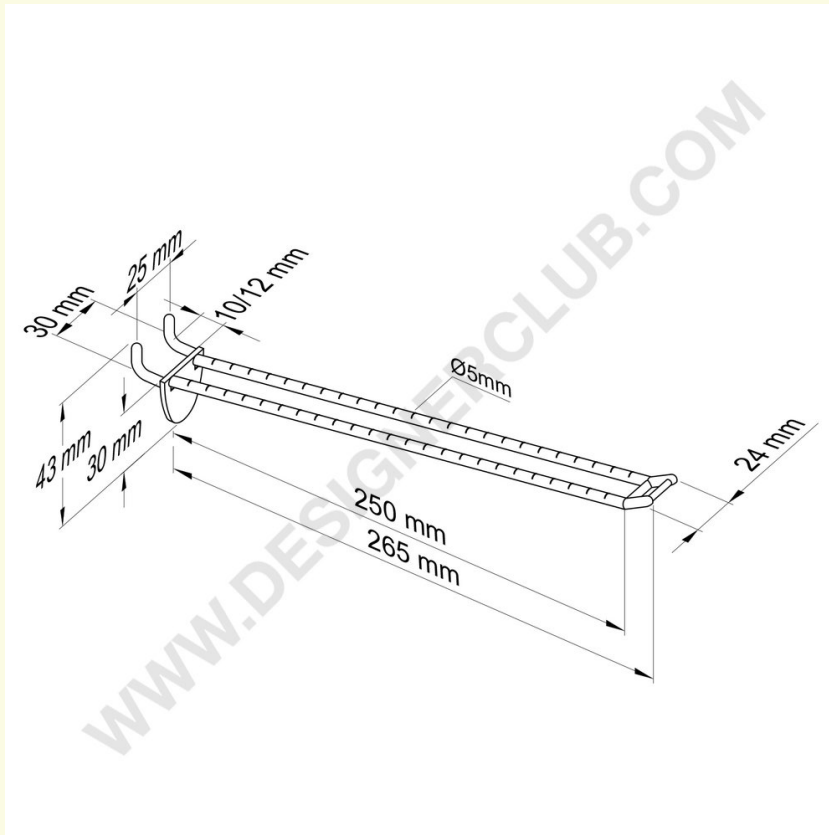

Ficha técnica

REF: 144 014

Negro de duas pontas para painéis alveolares de 10-12 mm. de espessura, pequeno suporte de preço, mm. 250

Painel duplo de plástico preto para favo de mel, com pequeno suporte de preço, cabe 10-12 mm. de espessura, comprimento mm. 250.