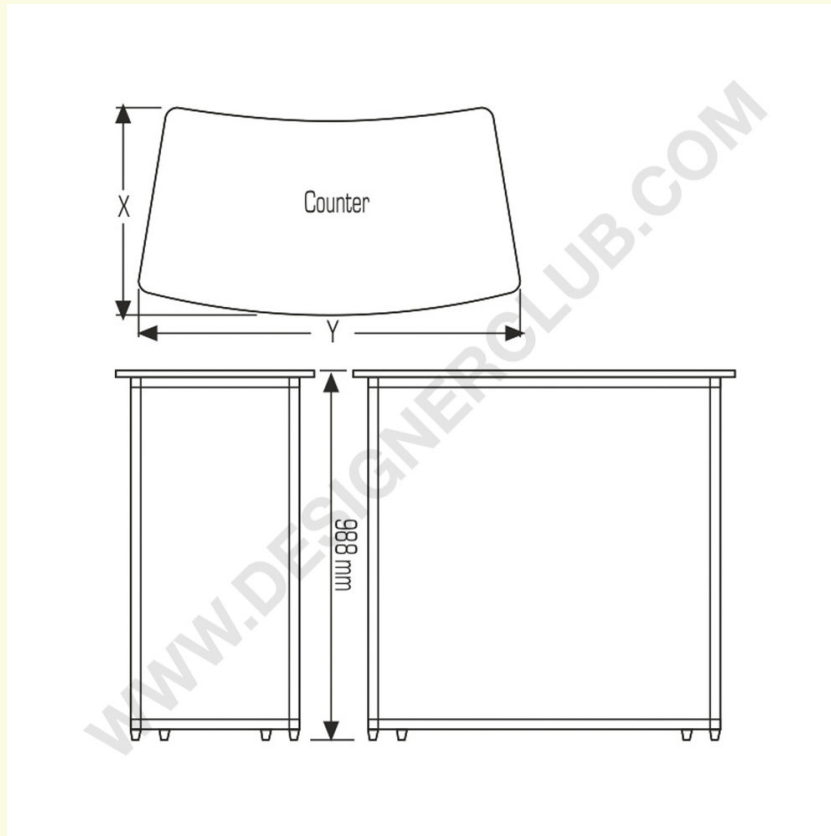

Ficha técnica

REF: 114 553

Mesa oval

Espeçura superior superior branca mm. 18
Espeçura da prateleira intermédia mm. 8
Espeçura do painel costumizável mm. 3
Fácil montagem sem ferramentas
Mudança rápida e prática do painel
Painel frontal de impressão digital: 90 x 90 cm
Painel lateral de impressão digital: 40 x 91 cm