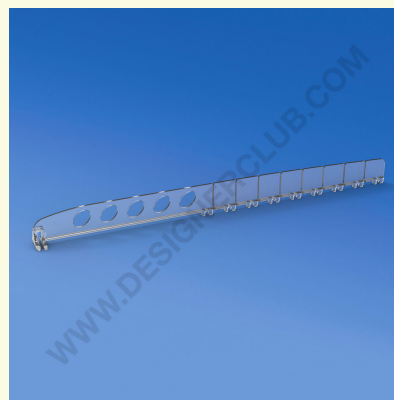

## Ficha técnica

**REF: 340 124**

Divisória amovível altura mm 35 comprimento de 180 a 380 mm

Divisória inquebrável a cada 25 mm de 180 a 380 mm de comprimento, altura mm 35.

Perfeita para partilhar embalagens extra pequenas.