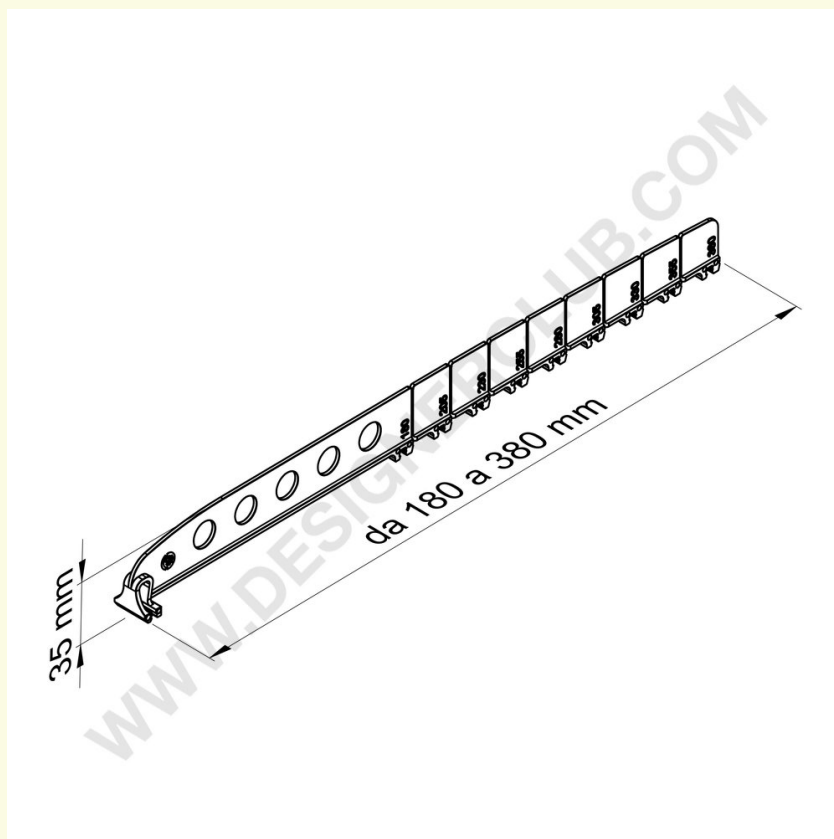

## Ficha técnica

**REF: 340 124**

Divisória amovível altura mm 35 comprimento de 180 a 380 mm

Divisória inquebrável a cada 25 mm de 180 a 380 mm de comprimento, altura mm 35.

Perfeita para partilhar embalagens extra pequenas.