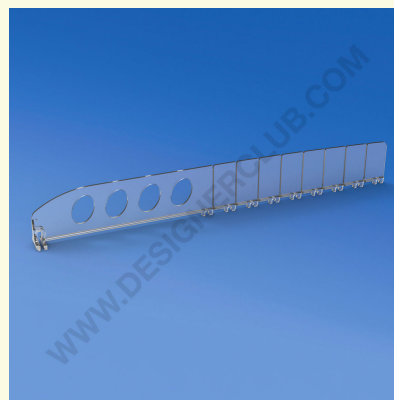

Ficha técnica

REF: 340 125

Divisória amovível altura mm 55 comprimento de 180 a 380 mm

Divisória inquebrável a cada 25 mm de 180 a 380 mm de comprimento, altura mm 55.

Perfeita para partilhar embalagens extra pequenas.