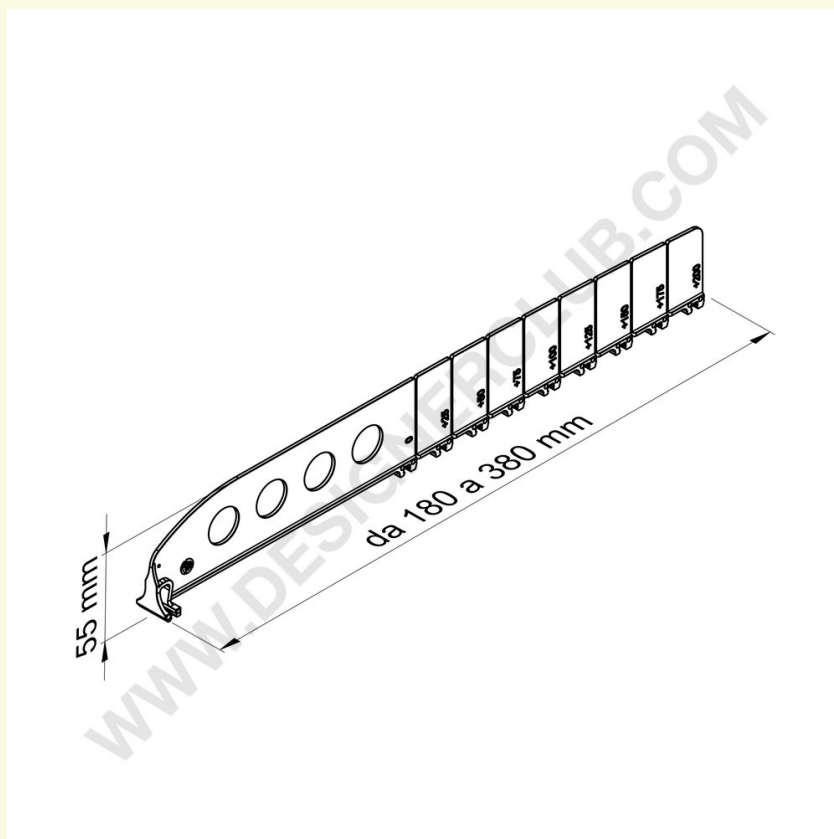

Ficha técnica

REF: 340 125

Divisória amovível altura mm 55 comprimento de 180 a 380 mm

Divisória inquebrável a cada 25 mm de 180 a 380 mm de comprimento, altura mm 55.

Perfeita para partilhar embalagens extra pequenas.