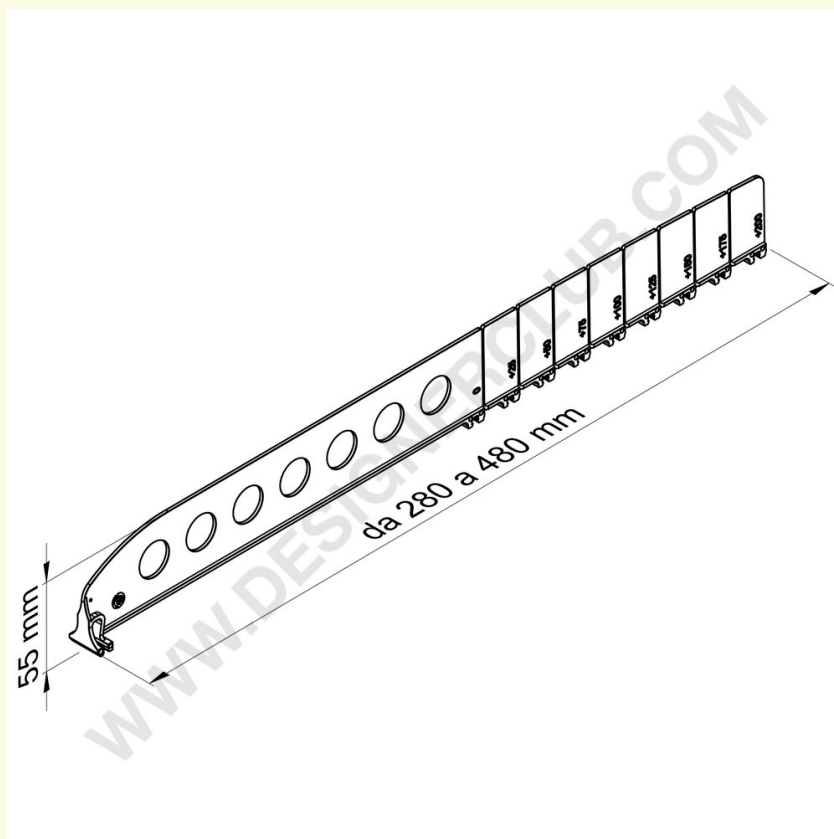

Ficha técnica

REF: 340 126

Divisória amovível altura mm 55 comprimento de 280 a 480 mm

Divisória inquebrável a cada 25 mm de 280 a 480 mm de comprimento, altura mm 55.

Perfeita para partilhar embalagens pequenas/médias