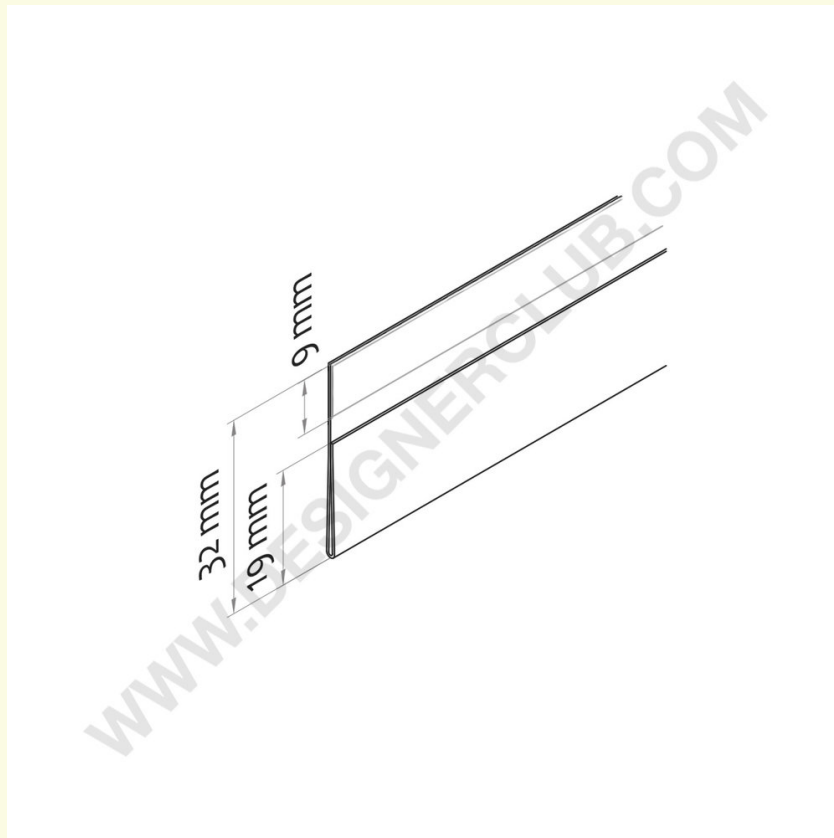

Ficha técnica

REF: 350 133

Calha adesiva plana para scanner mm. 32 x 1000 - para etiquetas h. mm. 20 pvc antirreflexo

Trilho de pvc antirreflexo scanner com fita transparente frontal na parte superior, permite dupla comunicação.

Adequa-se a etiquetas altura mm. 20.

Comprimento mm. 1000.

Serviço de corte disponível a pedido.

**Com fita frontal transparente na parte superior.*

O Designer Club reserva-se o direito de alterar as especificações e dimensões dos produtos sem aviso prévio, excepto no caso de erros ou omissões. Copyright Designer Club s.r.l. 2023.