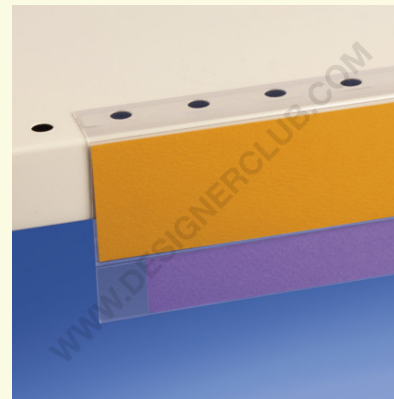

Ficha técnica

REF: 350 133

Calha adesiva plana para scanner mm. 32 x 1000 - para etiquetas h. mm. 20 pvc antirreflexo

Trilho de pvc antirreflexo scanner com fita transparente frontal na parte superior, permite dupla comunicação.

Adequa-se a etiquetas altura mm. 20.

Comprimento mm. 1000.

Serviço de corte disponível a pedido.

**Com fita frontal transparente na parte superior.*

O Designer Club reserva-se o direito de alterar as especificações e dimensões dos produtos sem aviso prévio, excepto no caso de erros ou omissões. Copyright Designer Club s.r.l. 2023.