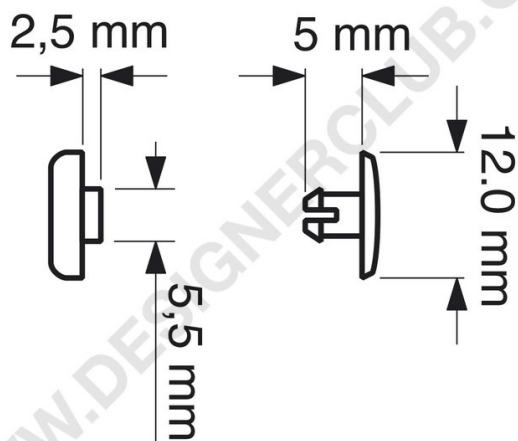

Ficha técnica

REF: 112 180 AC
EMPURRAR CABEÇA DOS PINOS Ø 12 MM - PINO 12

Premir botões para montar mm. 2,5 branco.

+39 0332 455 360 www.designerclub.com commerciale@designerclub.com
Designer Club S.R.L. Via 2 Giugno 28, 21022, Azzate (VA), Italy