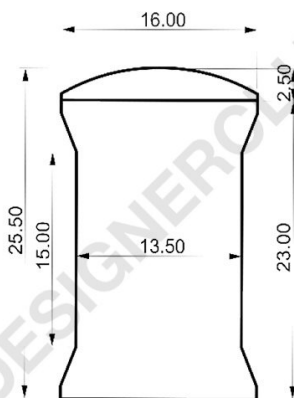

## Ficha técnica

**REF: 113 960**

**Diâmetro do espaçador anodizado de luxo mm. 16**

Espaçador anodizado de luxo com chave hexagonal de fecho. Diâmetro mm. 16.

+39 0332 455 360      [www.designerclub.com](http://www.designerclub.com)      [commerciale@designerclub.com](mailto:commerciale@designerclub.com)  
Designer Club S.R.L. Via 2 Giugno 28, 21022, Azzate (VA) , Italy