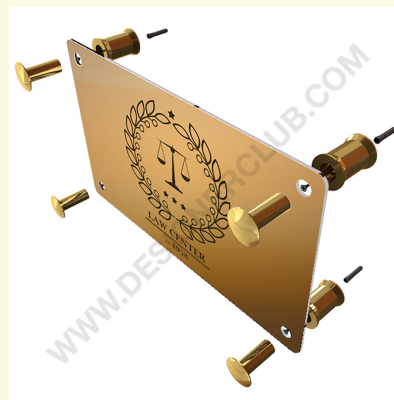

## Ficha técnica

**REF: 113 960**

**Diâmetro do espaçador anodizado de luxo mm. 16**

Espaçador anodizado de luxo com chave hexagonal de fecho. Diâmetro mm. 16.

+39 0332 455 360      [www.designerclub.com](http://www.designerclub.com)      [commerciale@designerclub.com](mailto:commerciale@designerclub.com)  
Designer Club S.R.L. Via 2 Giugno 28, 21022, Azzate (VA) , Italy